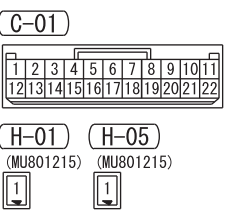

NOTE  
 \*1 : VEHICLES WITHOUT KOS  
 \*2 : VEHICLES WITH KOS

Wire colour code  
 B : Black LG : Light green G : Green L : Blue W : White Y : Yellow SB : Sky blue BR : Brown  
 O : Orange GR : Grey R : Red P : Pink V : Violet PU : Purple SI : Silver BE : Beige