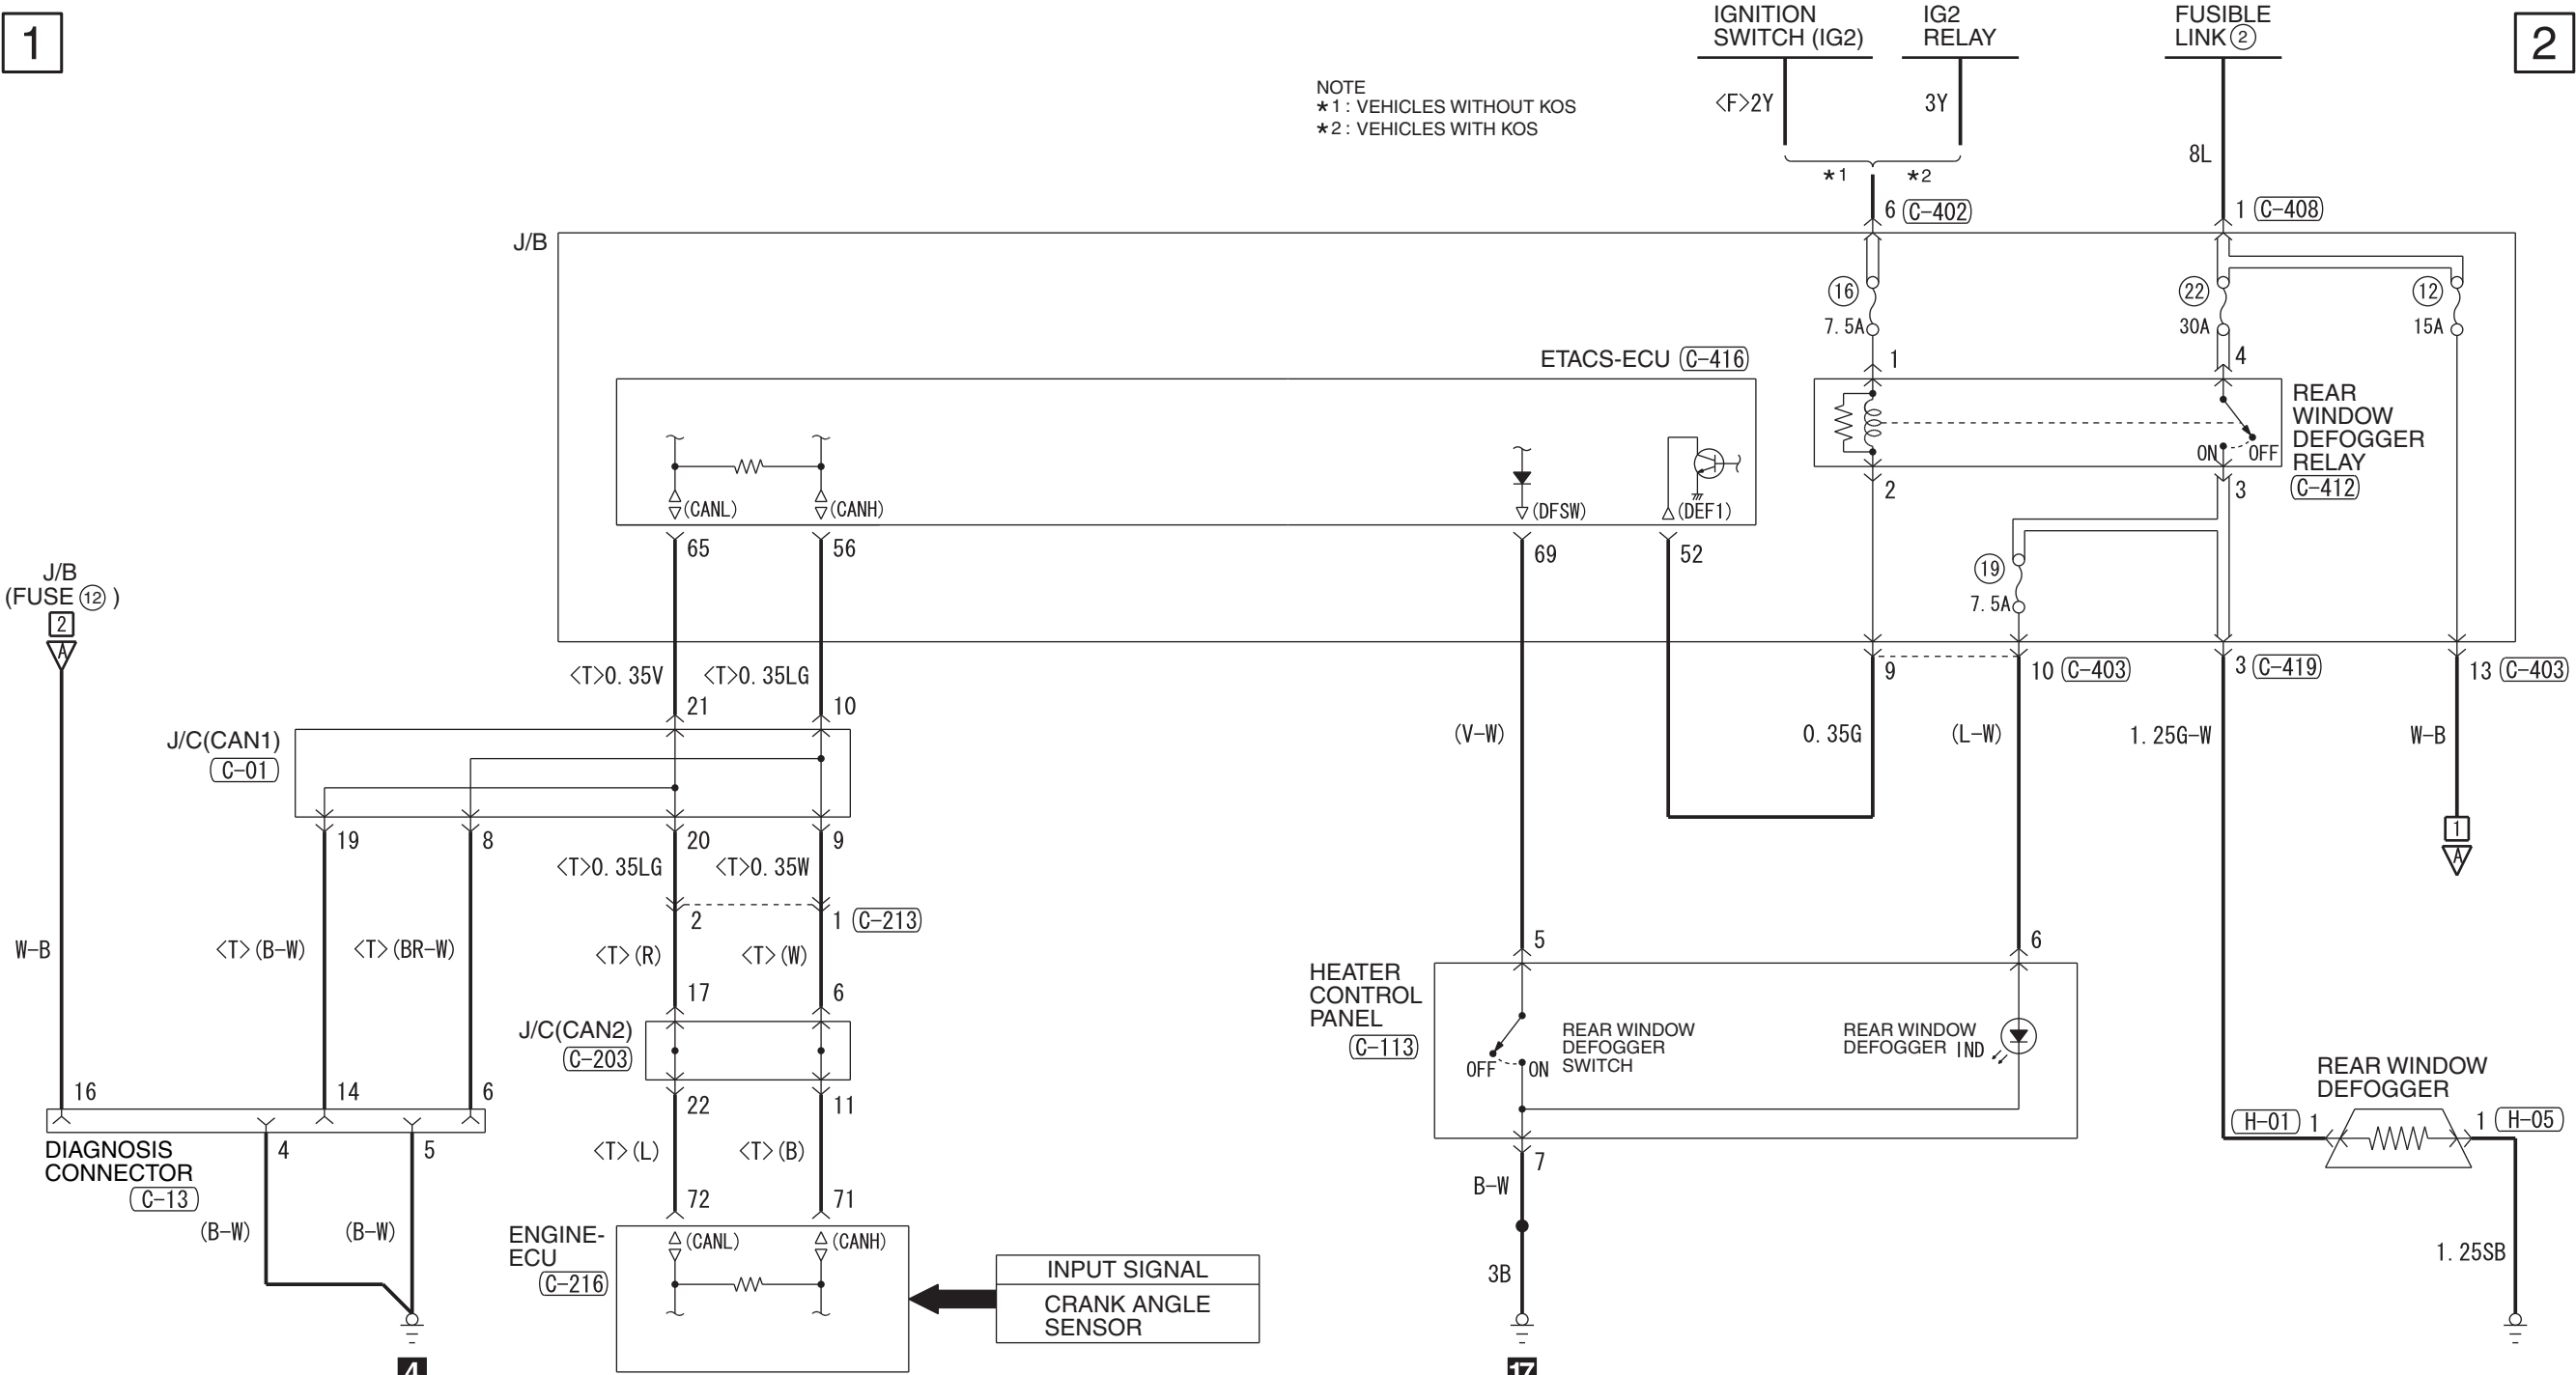

NOTE  
 \*1 : VEHICLES WITHOUT KOS  
 \*2 : VEHICLES WITH KOS

Wire colour code  
 B : Black LG : Light green G : Green L : Blue W : White Y : Yellow SB : Sky blue BR : Brown  
 O : Orange GR : Grey R : Red P : Pink V : Violet PU : Purple SI : Silver BE : Beige