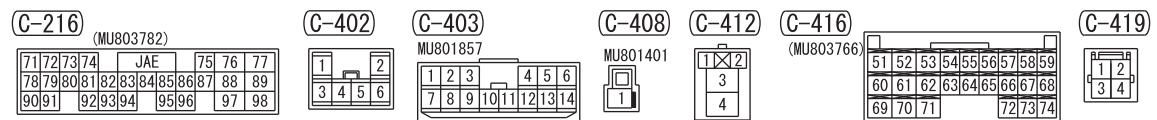

NOTE  
 \*1 : VEHICLES WITHOUT KOS  
 \*2 : VEHICLES WITH KOS

Wire colour code  
 B : Black LG : Light green G : Green L : Blue W : White Y : Yellow SB : Sky blue BR : Brown  
 O : Orange GR : Grey R : Red P : Pink V : Violet PU : Purple SI : Silver BE : Beige