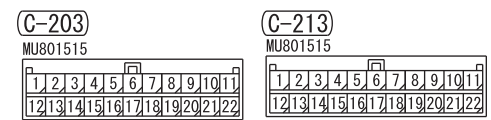

NOTE  
 \*1 : VEHICLES WITHOUT KOS  
 \*2 : VEHICLES WITH KOS

Wire colour code  
 B : Black LG : Light green G : Green L : Blue W : White Y : Yellow SB : Sky blue BR : Brown  
 O : Orange GR : Grey R : Red P : Pink V : Violet PU : Purple SI : Silver BE : Beige