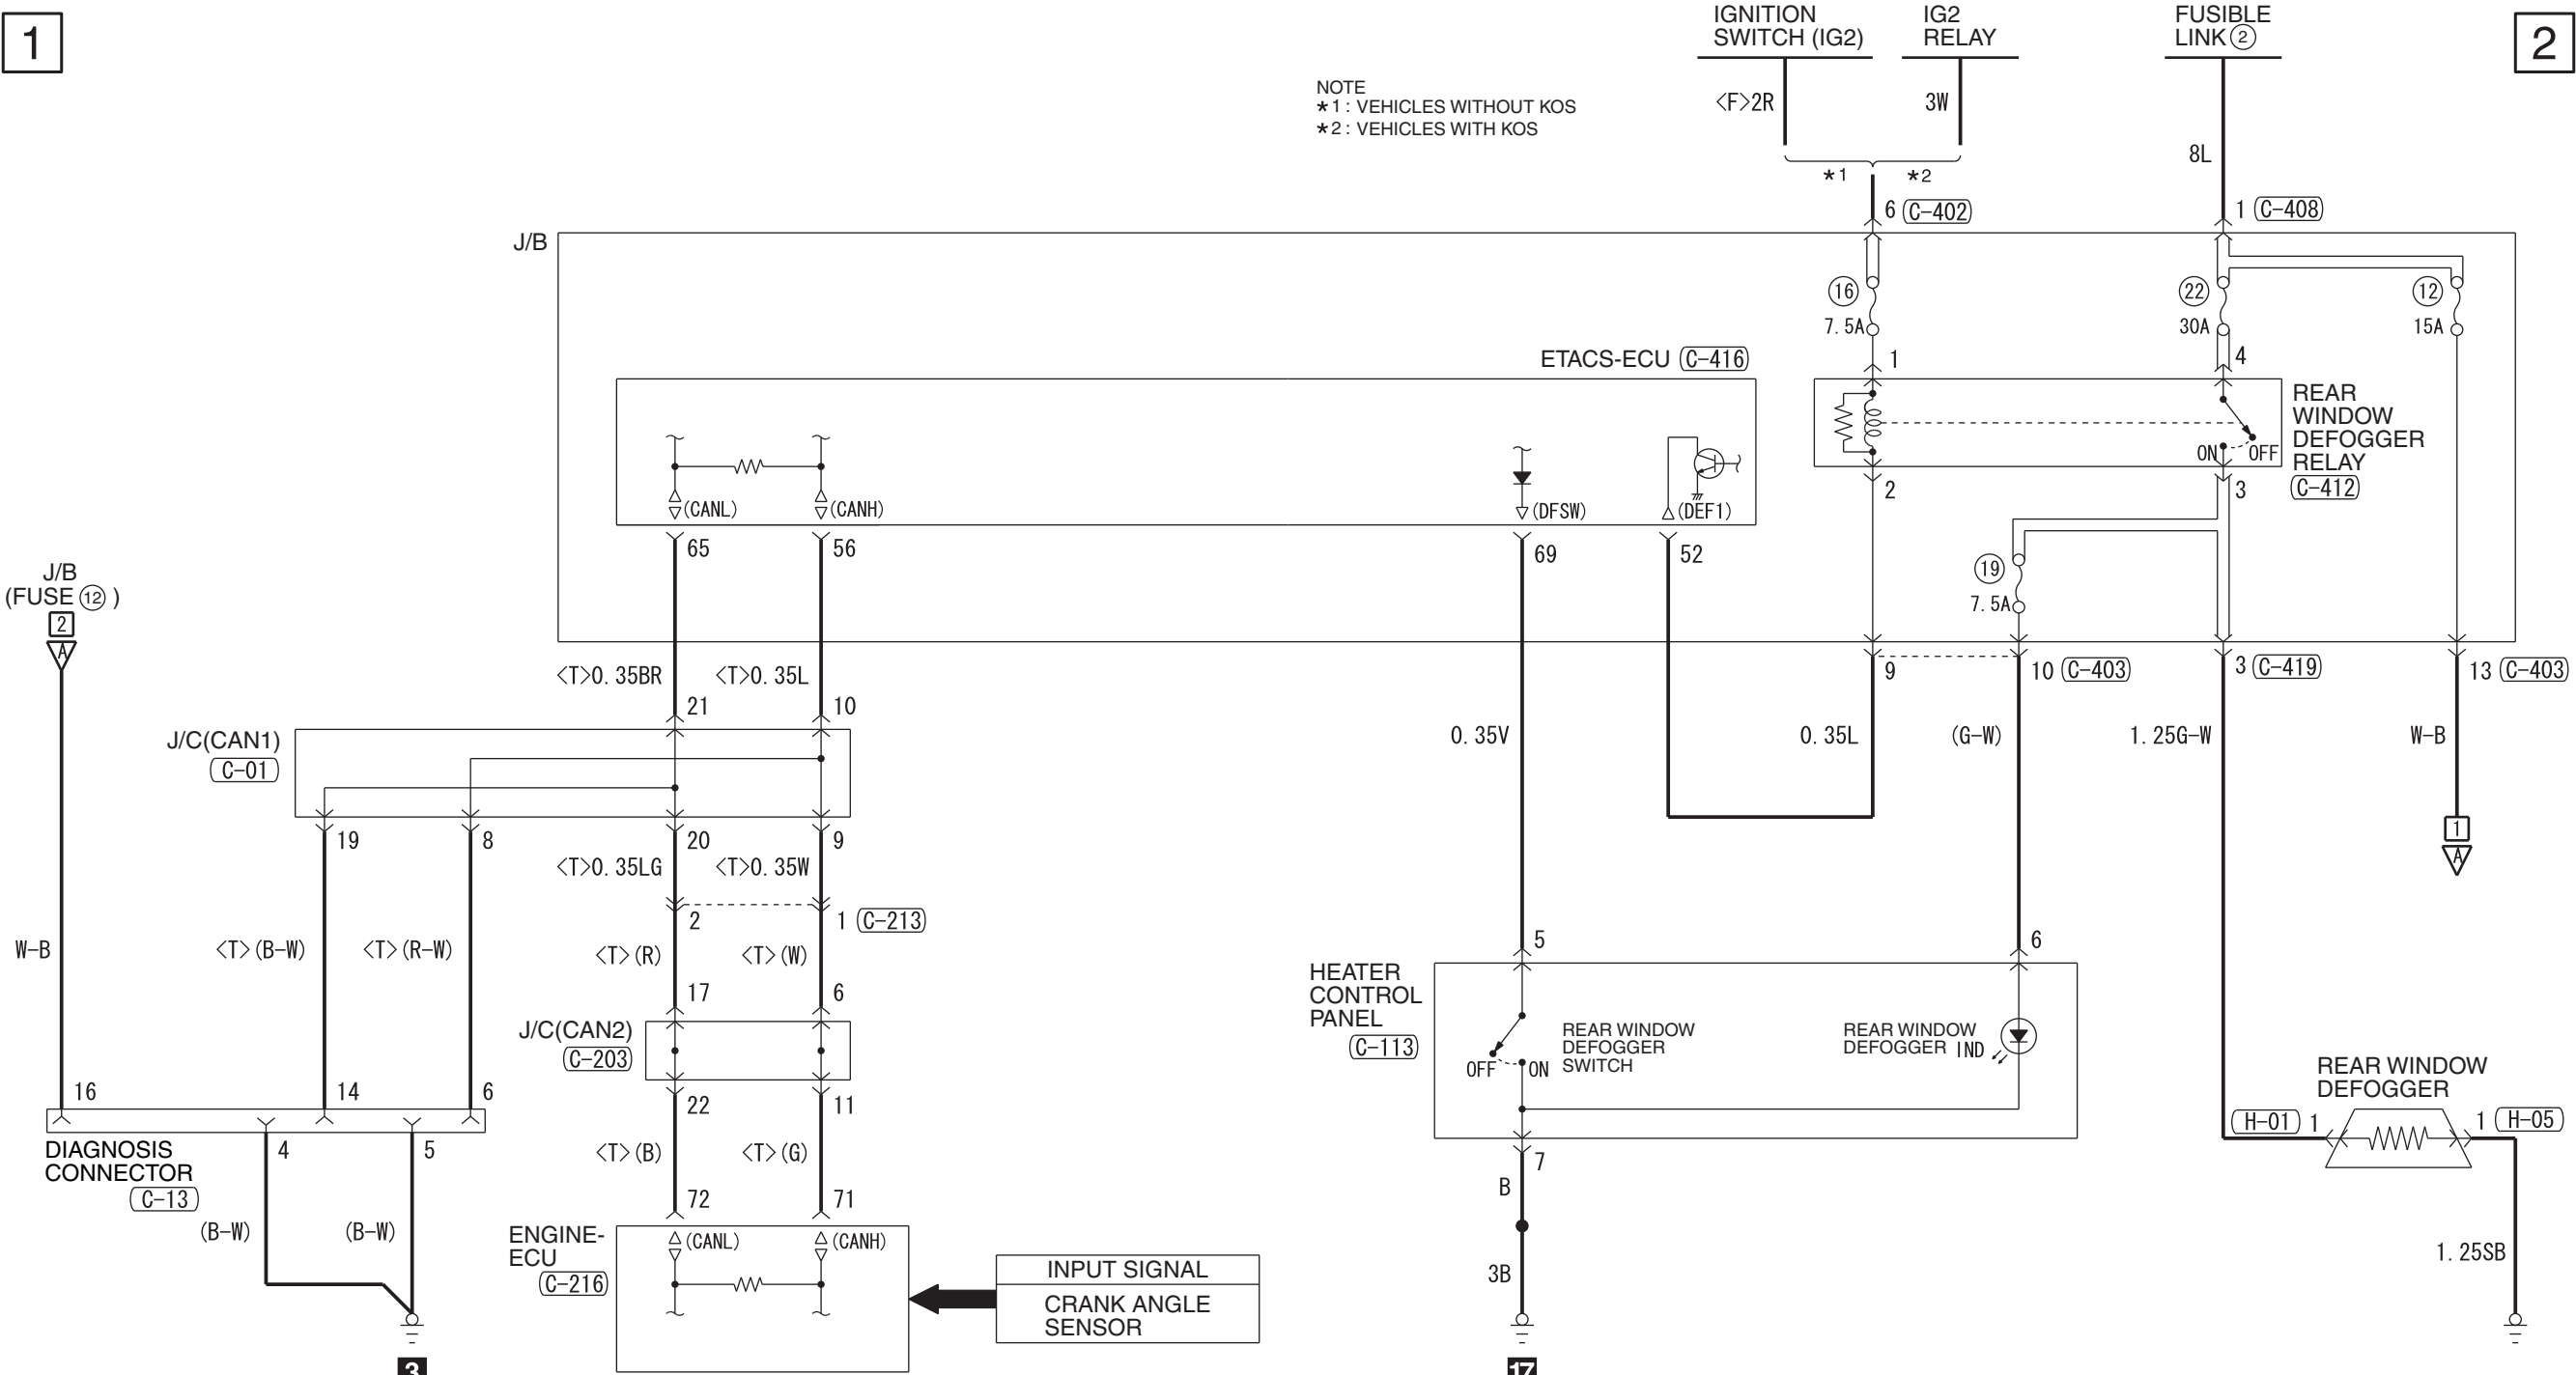

NOTE
 *1 : VEHICLES WITHOUT KOS
 *2 : VEHICLES WITH KOS

Wire colour code
 B : Black LG : Light green G : Green L : Blue W : White Y : Yellow SB : Sky blue BR : Brown
 O : Orange GR : Grey R : Red P : Pink V : Violet PU : Purple SI : Silver BE : Beige