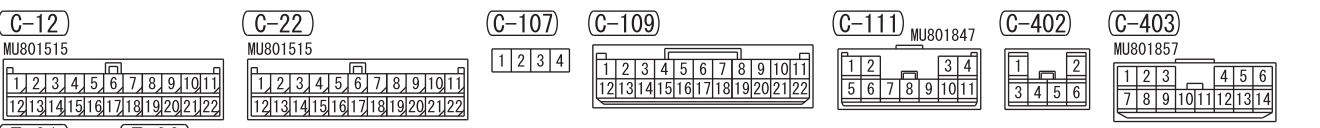

IGNITION SWITCH (ACC) <F>2Y
ACC RELAY 3R

NOTE
*1 : VEHICLES WITHOUT KOS
*2 : VEHICLES WITH KOS
*3 : LHD
*4 : RHD

Wire colour code
B : Black LG : Light green G : Green L : Blue W : White
Y : Yellow SB : Sky blue BR : Brown O : Orange GR : Grey
R : Red P : Pink V : Violet PU : Purple SI : Silver BE : Beige

3 *3 4 *4