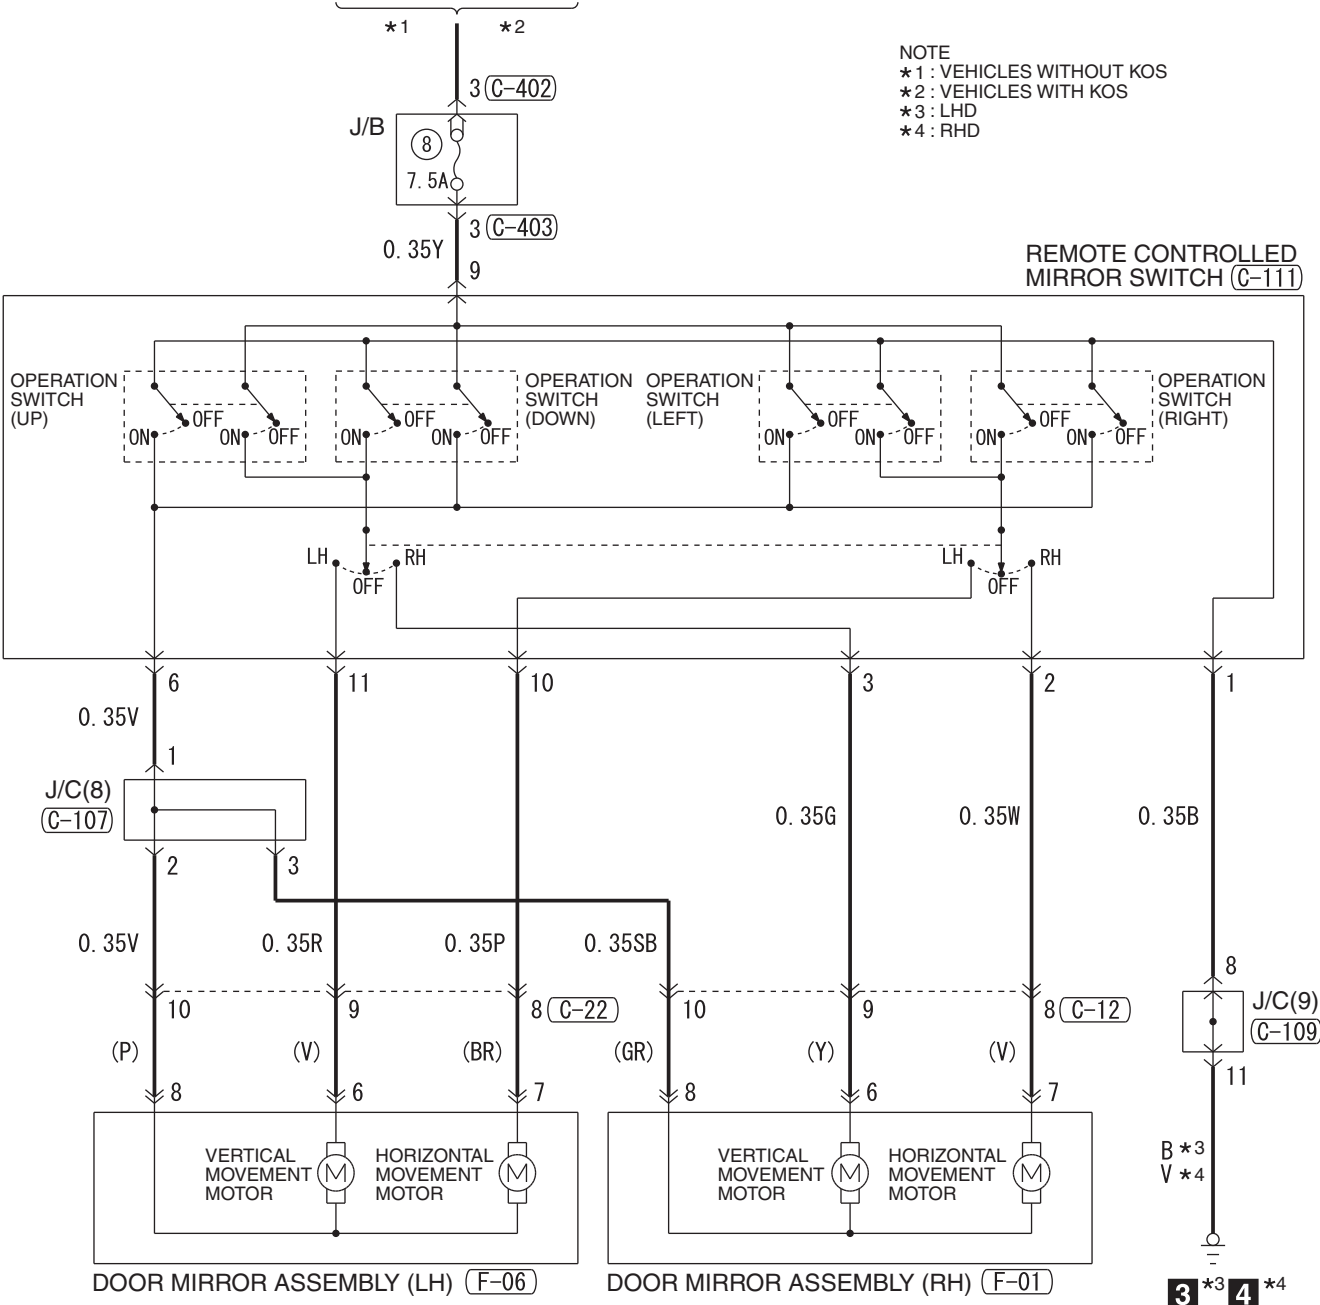

IGNITION SWITCH (ACC) <F>2Y
ACC RELAY 3R

NOTE
*1 : VEHICLES WITHOUT KOS
*2 : VEHICLES WITH KOS
*3 : LHD
*4 : RHD

Wire colour code
B : Black LG : Light green G : Green L : Blue W : White
Y : Yellow SB : Sky blue BR : Brown O : Orange GR : Grey
R : Red P : Pink V : Violet PU : Purple SI : Silver BE : Beige

3 *3 4 *4