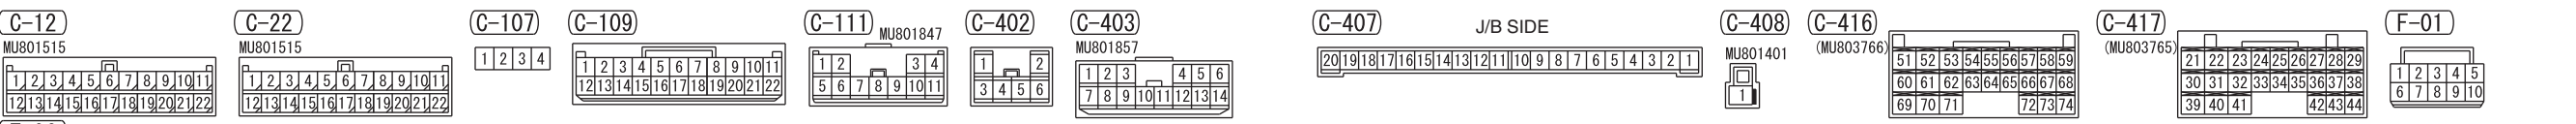

NOTE
 *1 : VEHICLES WITHOUT KOS
 *2 : VEHICLES WITH KOS

Wire colour code
 B : Black LG : Light green G : Green L : Blue W : White Y : Yellow SB : Sky blue BR : Brown
 O : Orange GR : Grey R : Red P : Pink V : Violet PU : Purple SI : Silver BE : Beige