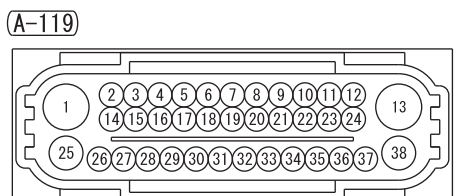

J/B (FUSE 12)

<VEHICLES WITH KOS>

INPUT SIGNAL
VEHICLE SPEED SENSOR <VEHICLES WITHOUT ABS AND ASC (M/T)>

NOTE
*3 : VEHICLES WITH ABS WITHOUT ASC
*4 : VEHICLES WITH ASC

3

Wire colour code
 B : Black LG : Light green G : Green L : Blue W : White
 Y : Yellow SB : Sky blue BR : Brown O : Orange GR : Grey
 R : Red P : Pink V : Violet PU : Purple SI : Silver BE : Beige