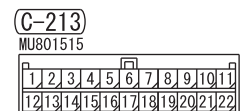

J/B (FUSE 12)

<VEHICLES WITH KOS>

INPUT SIGNAL
VEHICLE SPEED SENSOR <VEHICLES WITHOUT ABS AND ASC (M/T)>

NOTE
*3 : VEHICLES WITH ABS WITHOUT ASC
*4 : VEHICLES WITH ASC

3

Wire colour code
 B : Black LG : Light green G : Green L : Blue W : White
 Y : Yellow SB : Sky blue BR : Brown O : Orange GR : Grey
 R : Red P : Pink V : Violet PU : Purple SI : Silver BE : Beige