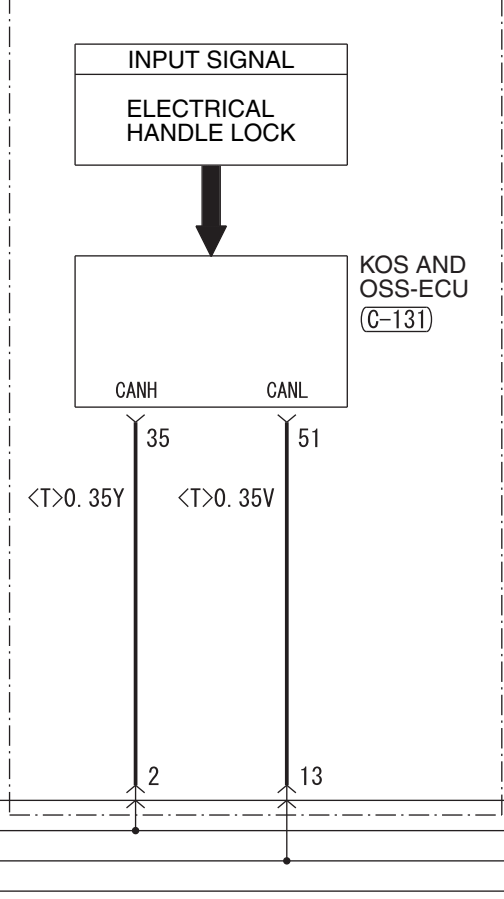

J/B (FUSE 12)

<VEHICLES WITH KOS>

INPUT SIGNAL
VEHICLE SPEED SENSOR <VEHICLES WITHOUT ABS AND ASC (M/T)>

NOTE
*3 : VEHICLES WITH ABS WITHOUT ASC
*4 : VEHICLES WITH ASC

3

Wire colour code
 B : Black LG : Light green G : Green L : Blue W : White
 Y : Yellow SB : Sky blue BR : Brown O : Orange GR : Grey
 R : Red P : Pink V : Violet PU : Purple SI : Silver BE : Beige