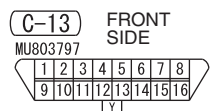

J/B (FUSE 12)

<VEHICLES WITH KOS>

INPUT SIGNAL
VEHICLE SPEED SENSOR <VEHICLES WITHOUT ABS AND ASC (M/T)>

NOTE
*3 : VEHICLES WITH ABS WITHOUT ASC
*4 : VEHICLES WITH ASC

3

Wire colour code
 B : Black LG : Light green G : Green L : Blue W : White
 Y : Yellow SB : Sky blue BR : Brown O : Orange GR : Grey
 R : Red P : Pink V : Violet PU : Purple SI : Silver BE : Beige