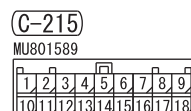

J/B (FUSE 12)

<VEHICLES WITH KOS>

INPUT SIGNAL
VEHICLE SPEED SENSOR <VEHICLES WITHOUT ABS AND ASC (M/T)>

NOTE
*3 : VEHICLES WITH ABS WITHOUT ASC
*4 : VEHICLES WITH ASC

3

Wire colour code
 B : Black LG : Light green G : Green L : Blue W : White
 Y : Yellow SB : Sky blue BR : Brown O : Orange GR : Grey
 R : Red P : Pink V : Violet PU : Purple SI : Silver BE : Beige