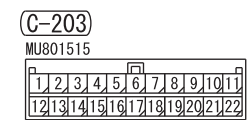

J/B (FUSE 12)

<VEHICLES WITH KOS>

INPUT SIGNAL
VEHICLE SPEED SENSOR <VEHICLES WITHOUT ABS AND ASC (M/T)>

NOTE
*3 : VEHICLES WITH ABS WITHOUT ASC
*4 : VEHICLES WITH ASC

3

Wire colour code
 B : Black LG : Light green G : Green L : Blue W : White
 Y : Yellow SB : Sky blue BR : Brown O : Orange GR : Grey
 R : Red P : Pink V : Violet PU : Purple SI : Silver BE : Beige