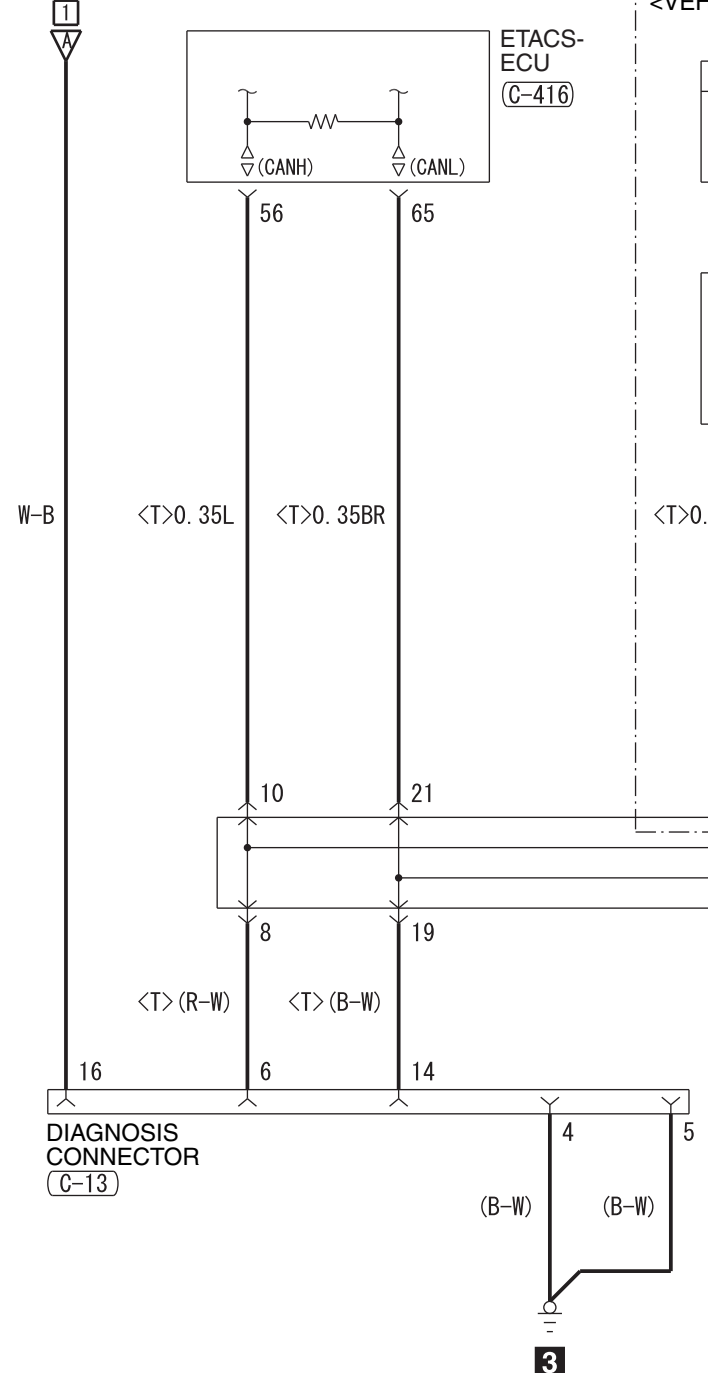

J/B (FUSE 12)

<VEHICLES WITH KOS>

INPUT SIGNAL
VEHICLE SPEED SENSOR <VEHICLES WITHOUT ABS AND ASC (M/T)>

NOTE
*3 : VEHICLES WITH ABS WITHOUT ASC
*4 : VEHICLES WITH ASC

3

Wire colour code
 B : Black LG : Light green G : Green L : Blue W : White
 Y : Yellow SB : Sky blue BR : Brown O : Orange GR : Grey
 R : Red P : Pink V : Violet PU : Purple SI : Silver BE : Beige