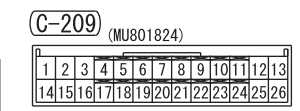

J/B (FUSE 12)

<VEHICLES WITH KOS>

INPUT SIGNAL
VEHICLE SPEED SENSOR <VEHICLES WITHOUT ABS AND ASC (M/T)>

NOTE
*3 : VEHICLES WITH ABS WITHOUT ASC
*4 : VEHICLES WITH ASC

3

Wire colour code
 B : Black LG : Light green G : Green L : Blue W : White
 Y : Yellow SB : Sky blue BR : Brown O : Orange GR : Grey
 R : Red P : Pink V : Violet PU : Purple SI : Silver BE : Beige