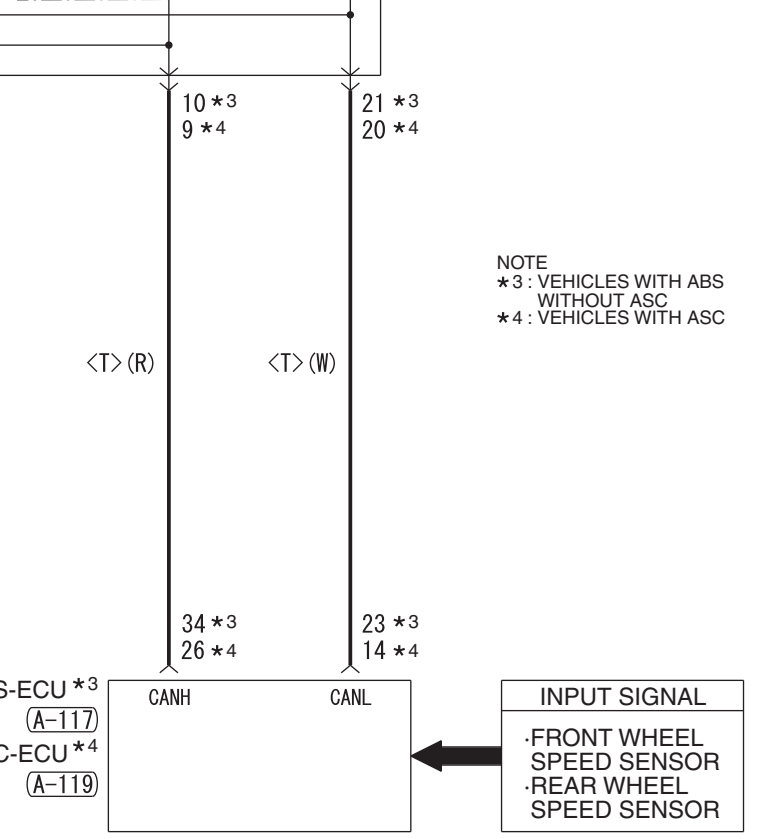

J/B (FUSE 12)

<VEHICLES WITH KOS>

INPUT SIGNAL
VEHICLE SPEED SENSOR <VEHICLES WITHOUT ABS AND ASC (M/T)>

NOTE
*3 : VEHICLES WITH ABS WITHOUT ASC
*4 : VEHICLES WITH ASC

3

Wire colour code
 B : Black LG : Light green G : Green L : Blue W : White
 Y : Yellow SB : Sky blue BR : Brown O : Orange GR : Grey
 R : Red P : Pink V : Violet PU : Purple SI : Silver BE : Beige