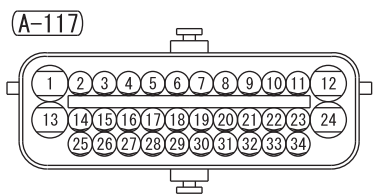

J/B (FUSE 12)

<VEHICLES WITH KOS>

INPUT SIGNAL
VEHICLE SPEED SENSOR <VEHICLES WITHOUT ABS AND ASC (M/T)>

NOTE
*3 : VEHICLES WITH ABS WITHOUT ASC
*4 : VEHICLES WITH ASC

3

Wire colour code
 B : Black LG : Light green G : Green L : Blue W : White
 Y : Yellow SB : Sky blue BR : Brown O : Orange GR : Grey
 R : Red P : Pink V : Violet PU : Purple SI : Silver BE : Beige