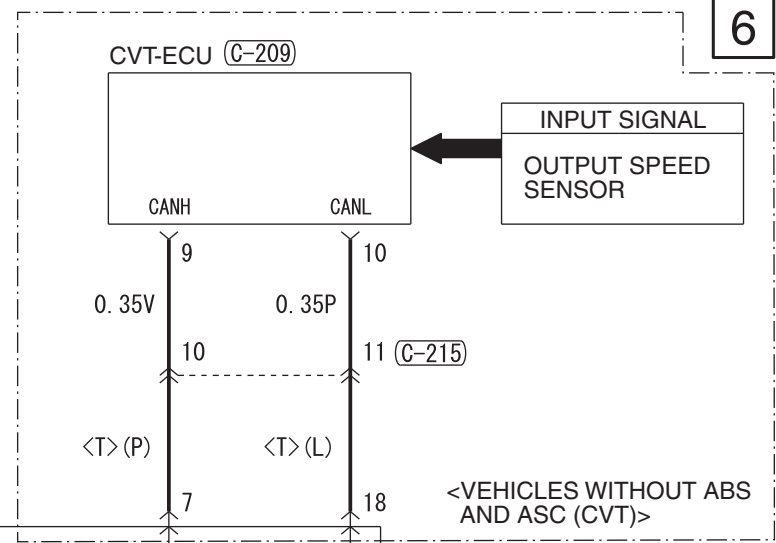

J/B (FUSE 12)

<VEHICLES WITH KOS>

INPUT SIGNAL
VEHICLE SPEED SENSOR <VEHICLES WITHOUT ABS AND ASC (M/T)>

NOTE
*3 : VEHICLES WITH ABS WITHOUT ASC
*4 : VEHICLES WITH ASC

3

Wire colour code
 B : Black LG : Light green G : Green L : Blue W : White
 Y : Yellow SB : Sky blue BR : Brown O : Orange GR : Grey
 R : Red P : Pink V : Violet PU : Purple SI : Silver BE : Beige