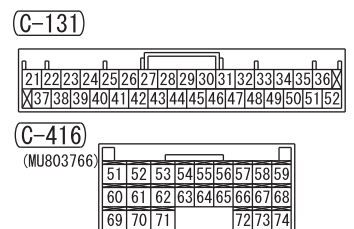

J/B (FUSE 12)

<VEHICLES WITH KOS>

INPUT SIGNAL
VEHICLE SPEED SENSOR <VEHICLES WITHOUT ABS AND ASC (M/T)>

NOTE
*3 : VEHICLES WITH ABS WITHOUT ASC
*4 : VEHICLES WITH ASC

3

Wire colour code
 B : Black LG : Light green G : Green L : Blue W : White
 Y : Yellow SB : Sky blue BR : Brown O : Orange GR : Grey
 R : Red P : Pink V : Violet PU : Purple SI : Silver BE : Beige