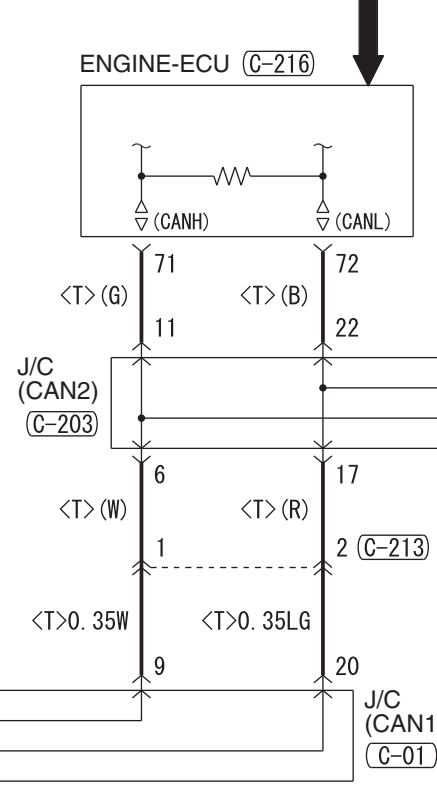

J/B (FUSE 12)

<VEHICLES WITH KOS>

INPUT SIGNAL
VEHICLE SPEED SENSOR <VEHICLES WITHOUT ABS AND ASC (M/T)>

NOTE
*3 : VEHICLES WITH ABS WITHOUT ASC
*4 : VEHICLES WITH ASC

3

Wire colour code
 B : Black LG : Light green G : Green L : Blue W : White
 Y : Yellow SB : Sky blue BR : Brown O : Orange GR : Grey
 R : Red P : Pink V : Violet PU : Purple SI : Silver BE : Beige