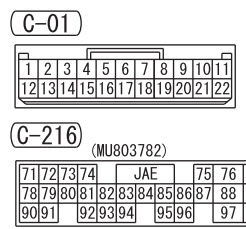

J/B (FUSE 12)

<VEHICLES WITH KOS>

INPUT SIGNAL
VEHICLE SPEED SENSOR <VEHICLES WITHOUT ABS AND ASC (M/T)>

NOTE
*3 : VEHICLES WITH ABS WITHOUT ASC
*4 : VEHICLES WITH ASC

3

Wire colour code
 B : Black LG : Light green G : Green L : Blue W : White
 Y : Yellow SB : Sky blue BR : Brown O : Orange GR : Grey
 R : Red P : Pink V : Violet PU : Purple SI : Silver BE : Beige