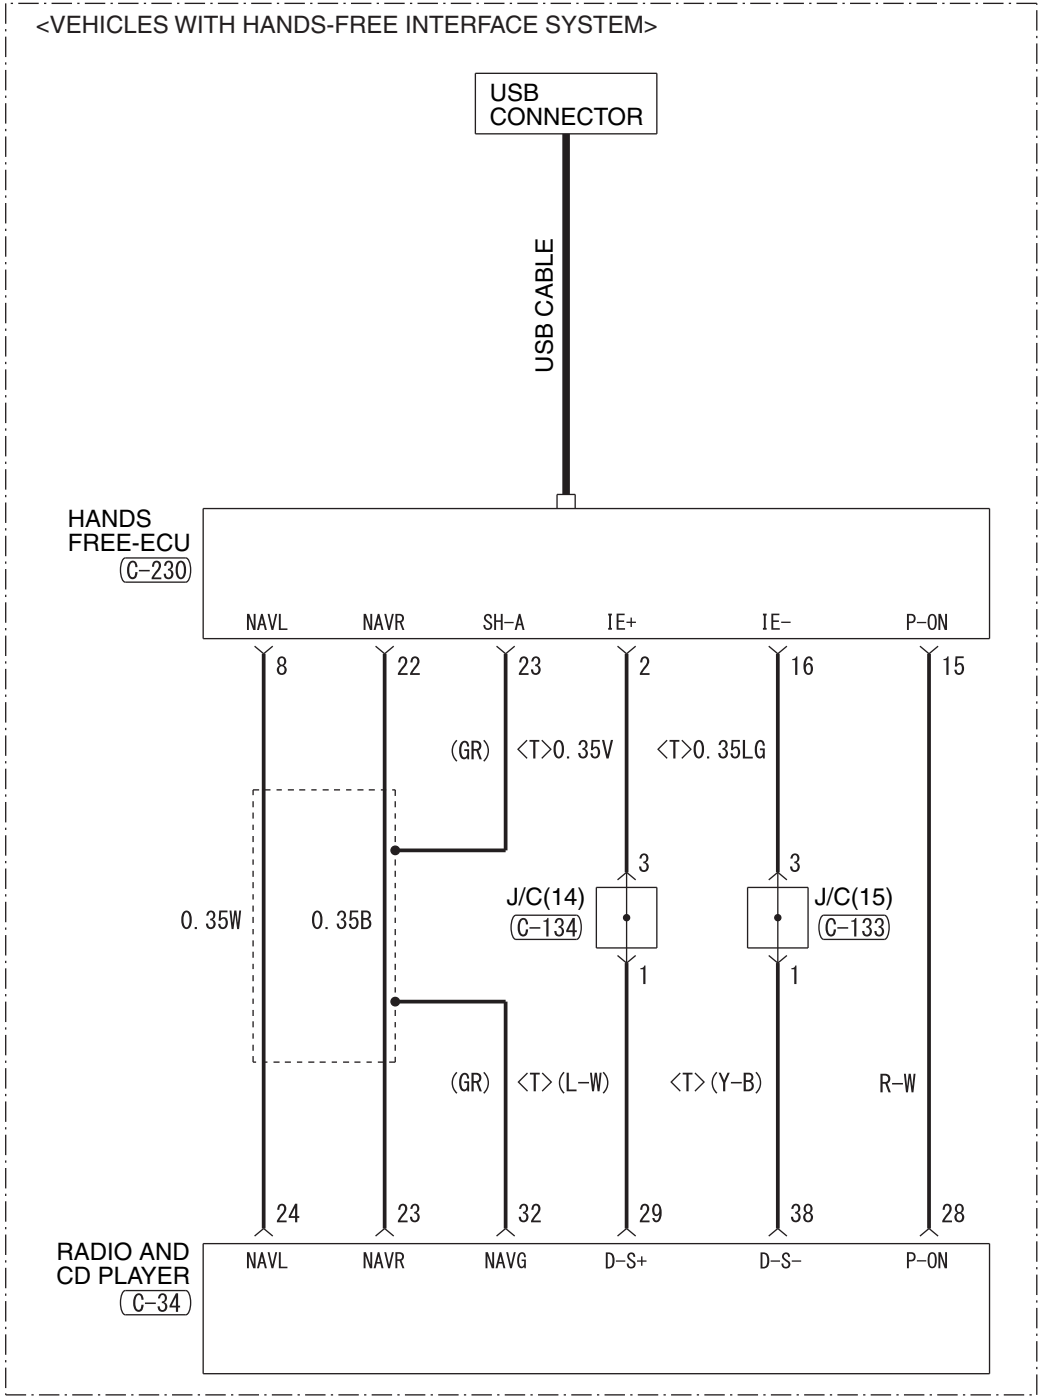

NOTE
 *1 : VEHICLES WITHOUT KOS
 *2 : VEHICLES WITH KOS

Wire colour code
 B : Black LG : Light green G : Green L : Blue W : White Y : Yellow SB : Sky blue BR : Brown
 O : Orange GR : Grey R : Red P : Pink V : Violet PU : Purple SI : Silver BE : Beige