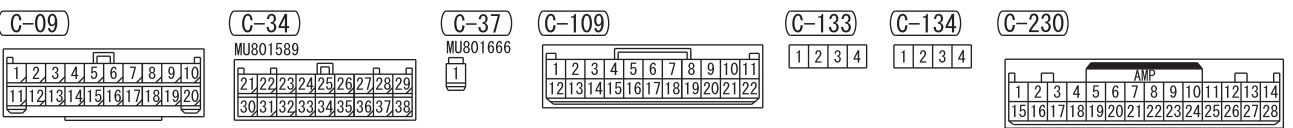

NOTE
 *1 : VEHICLES WITHOUT KOS
 *2 : VEHICLES WITH KOS

Wire colour code
 B : Black LG : Light green G : Green L : Blue W : White Y : Yellow SB : Sky blue BR : Brown
 O : Orange GR : Grey R : Red P : Pink V : Violet PU : Purple SI : Silver BE : Beige