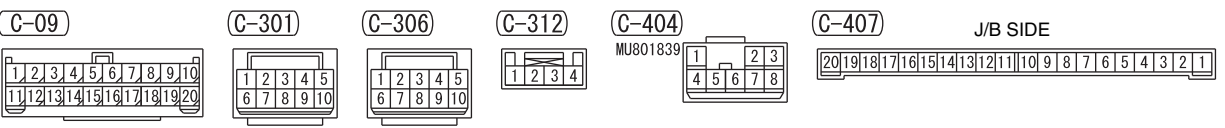

NOTE  
 \*1 : LHD  
 \*2 : RHD  
 \*3 : .ASC OFF SWITCH  
 .AUTO A/C CONTROLLER ASSEMBLY (A/C-ECU)  
 .COMBINATION METER  
 .HAZARD WARNING LAMP SWITCH  
 .HEADLAMP MANUAL LEVELLING SWITCH  
 .HEATER CONTROL PANEL  
 .SELECTOR LEVER ASSEMBLY

Wire colour code  
 B : Black LG : Light green G : Green L : Blue W : White Y : Yellow SB : Sky blue BR : Brown  
 O : Orange GR : Grey R : Red P : Pink V : Violet PU : Purple SI : Silver BE : Beige