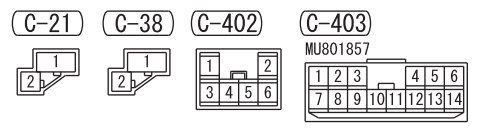

NOTE  
 \*1 : VEHICLES WITHOUT KOS  
 \*2 : VEHICLES WITH KOS  
 \*3 : LHD  
 \*4 : RHD

Wire colour code  
 B : Black LG : Light green G : Green L : Blue W : White Y : Yellow SB : Sky blue BR : Brown  
 O : Orange GR : Grey R : Red P : Pink V : Violet PU : Purple SI : Silver BE : Beige