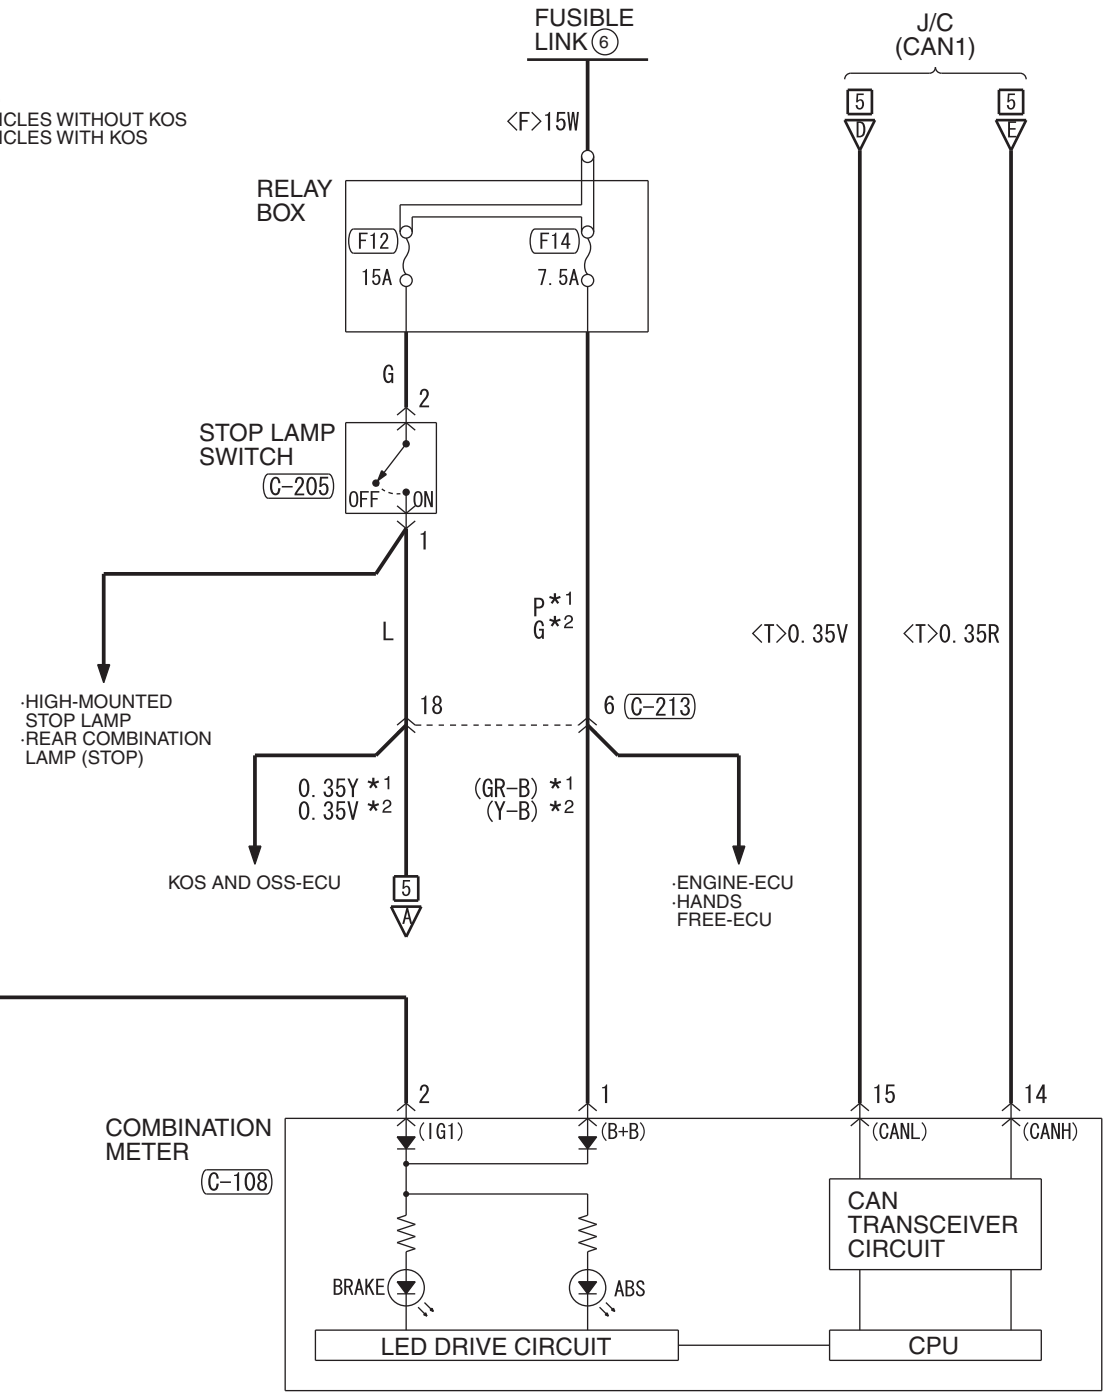

NOTE
 *1 : LHD
 *2 : RHD
 *3 : VEHICLES WITHOUT KOS
 *4 : VEHICLES WITH KOS

Wire colour code
 B : Black LG : Light green G : Green L : Blue W : White Y : Yellow SB : Sky blue BR : Brown
 O : Orange GR : Grey R : Red P : Pink V : Violet PU : Purple SI : Silver BE : Beige