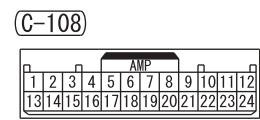

NOTE
 *1 : LHD
 *2 : RHD
 *3 : VEHICLES WITHOUT KOS
 *4 : VEHICLES WITH KOS

Wire colour code
 B : Black LG : Light green G : Green L : Blue W : White Y : Yellow SB : Sky blue BR : Brown
 O : Orange GR : Grey R : Red P : Pink V : Violet PU : Purple SI : Silver BE : Beige