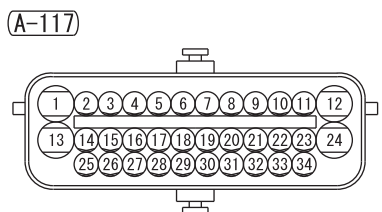

NOTE
 *1 : LHD
 *2 : RHD
 *3 : VEHICLES WITHOUT KOS
 *4 : VEHICLES WITH KOS

Wire colour code
 B : Black LG : Light green G : Green L : Blue W : White Y : Yellow SB : Sky blue BR : Brown
 O : Orange GR : Grey R : Red P : Pink V : Violet PU : Purple SI : Silver BE : Beige