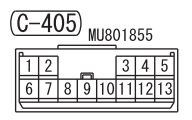

NOTE
 *1 : LHD
 *2 : RHD
 *3 : VEHICLES WITHOUT KOS
 *4 : VEHICLES WITH KOS

Wire colour code
 B : Black LG : Light green G : Green L : Blue W : White Y : Yellow SB : Sky blue BR : Brown
 O : Orange GR : Grey R : Red P : Pink V : Violet PU : Purple SI : Silver BE : Beige