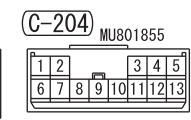

NOTE
 *1 : LHD
 *2 : RHD
 *3 : VEHICLES WITHOUT KOS
 *4 : VEHICLES WITH KOS

Wire colour code
 B : Black LG : Light green G : Green L : Blue W : White Y : Yellow SB : Sky blue BR : Brown
 O : Orange GR : Grey R : Red P : Pink V : Violet PU : Purple SI : Silver BE : Beige