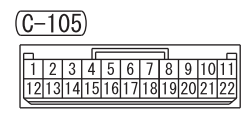

NOTE
 *1 : LHD
 *2 : RHD
 *3 : VEHICLES WITHOUT KOS
 *4 : VEHICLES WITH KOS

Wire colour code
 B : Black LG : Light green G : Green L : Blue W : White Y : Yellow SB : Sky blue BR : Brown
 O : Orange GR : Grey R : Red P : Pink V : Violet PU : Purple SI : Silver BE : Beige