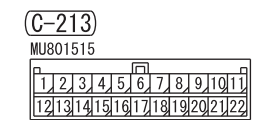

NOTE
 *1 : LHD
 *2 : RHD
 *3 : VEHICLES WITHOUT KOS
 *4 : VEHICLES WITH KOS

Wire colour code
 B : Black LG : Light green G : Green L : Blue W : White Y : Yellow SB : Sky blue BR : Brown
 O : Orange GR : Grey R : Red P : Pink V : Violet PU : Purple SI : Silver BE : Beige