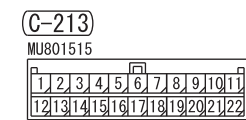

1

2

Wire colour code
 B : Black LG : Light green G : Green L : Blue W : White Y : Yellow SB : Sky blue BR : Brown
 O : Orange GR : Grey R : Red P : Pink V : Violet PU : Purple SI : Silver BE : Beige