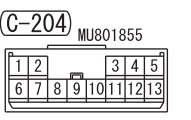

1

2

Wire colour code
 B : Black LG : Light green G : Green L : Blue W : White Y : Yellow SB : Sky blue BR : Brown
 O : Orange GR : Grey R : Red P : Pink V : Violet PU : Purple SI : Silver BE : Beige