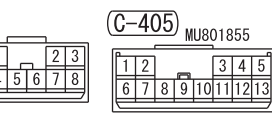

1

2

Wire colour code
 B : Black LG : Light green G : Green L : Blue W : White Y : Yellow SB : Sky blue BR : Brown
 O : Orange GR : Grey R : Red P : Pink V : Violet PU : Purple SI : Silver BE : Beige