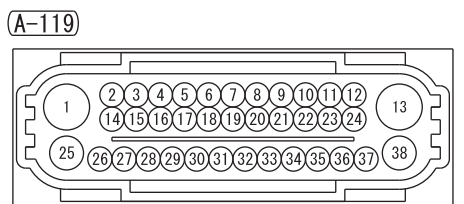

1

2

Wire colour code
 B : Black LG : Light green G : Green L : Blue W : White Y : Yellow SB : Sky blue BR : Brown
 O : Orange GR : Grey R : Red P : Pink V : Violet PU : Purple SI : Silver BE : Beige