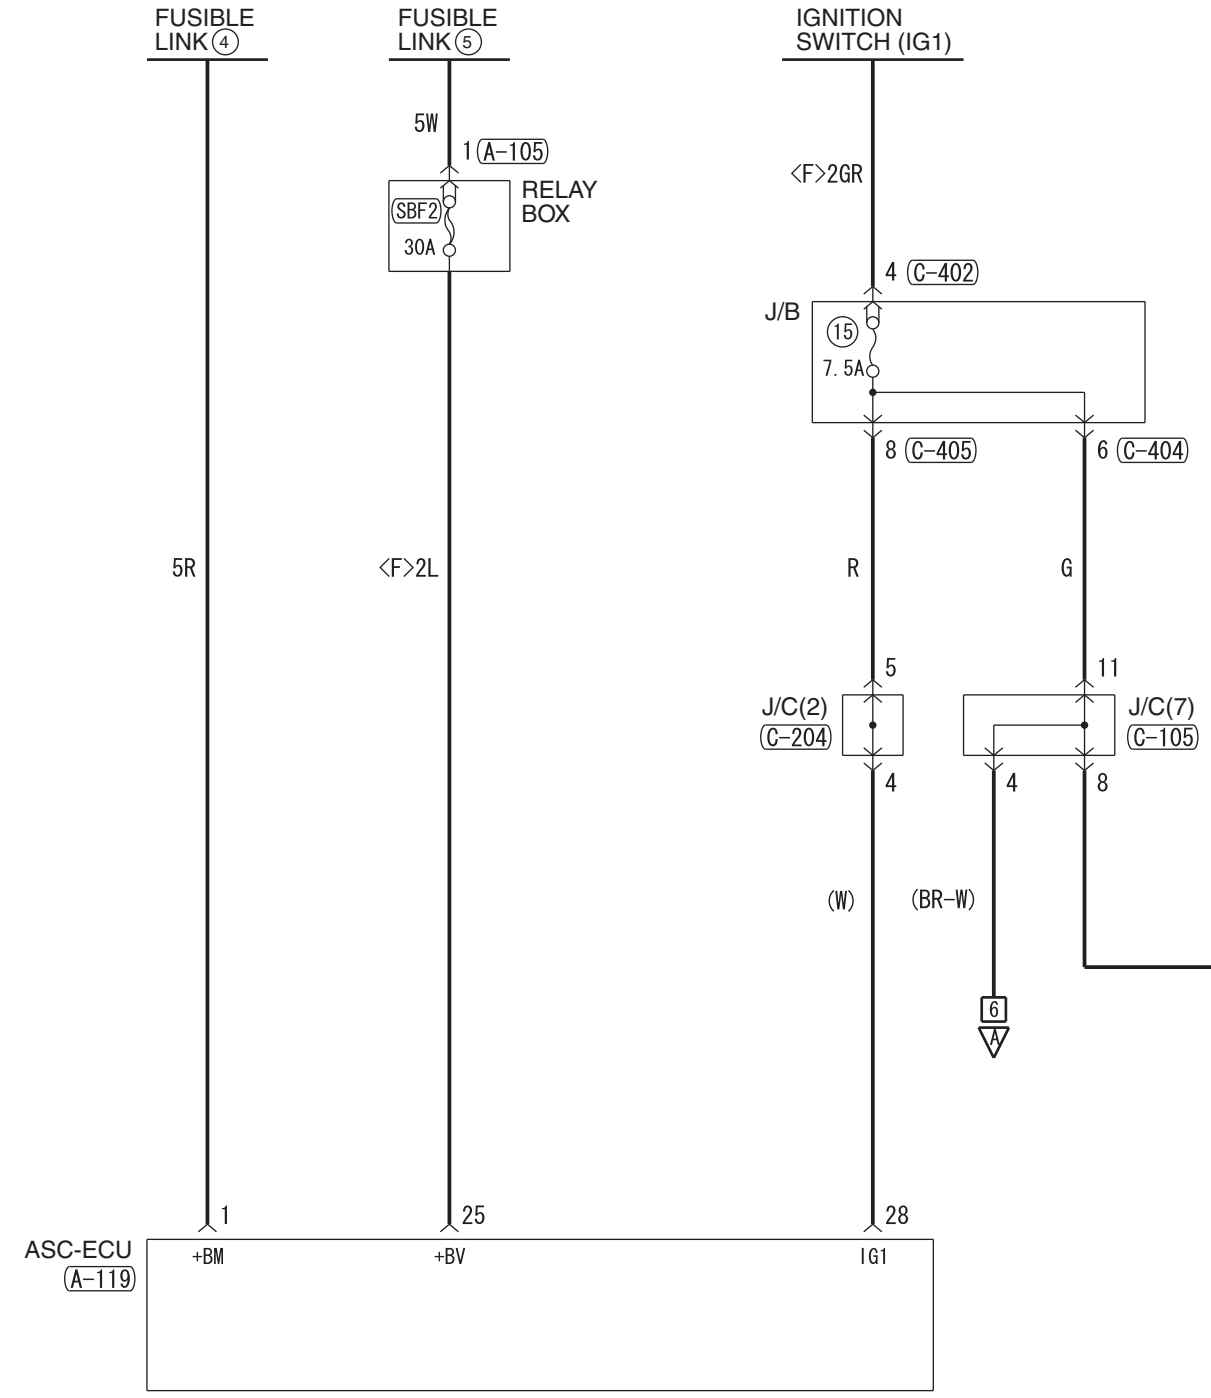

1

2

Wire colour code
 B : Black LG : Light green G : Green L : Blue W : White Y : Yellow SB : Sky blue BR : Brown
 O : Orange GR : Grey R : Red P : Pink V : Violet PU : Purple SI : Silver BE : Beige