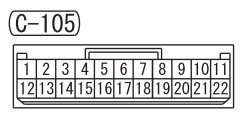

1

2

Wire colour code
 B : Black LG : Light green G : Green L : Blue W : White Y : Yellow SB : Sky blue BR : Brown
 O : Orange GR : Grey R : Red P : Pink V : Violet PU : Purple SI : Silver BE : Beige