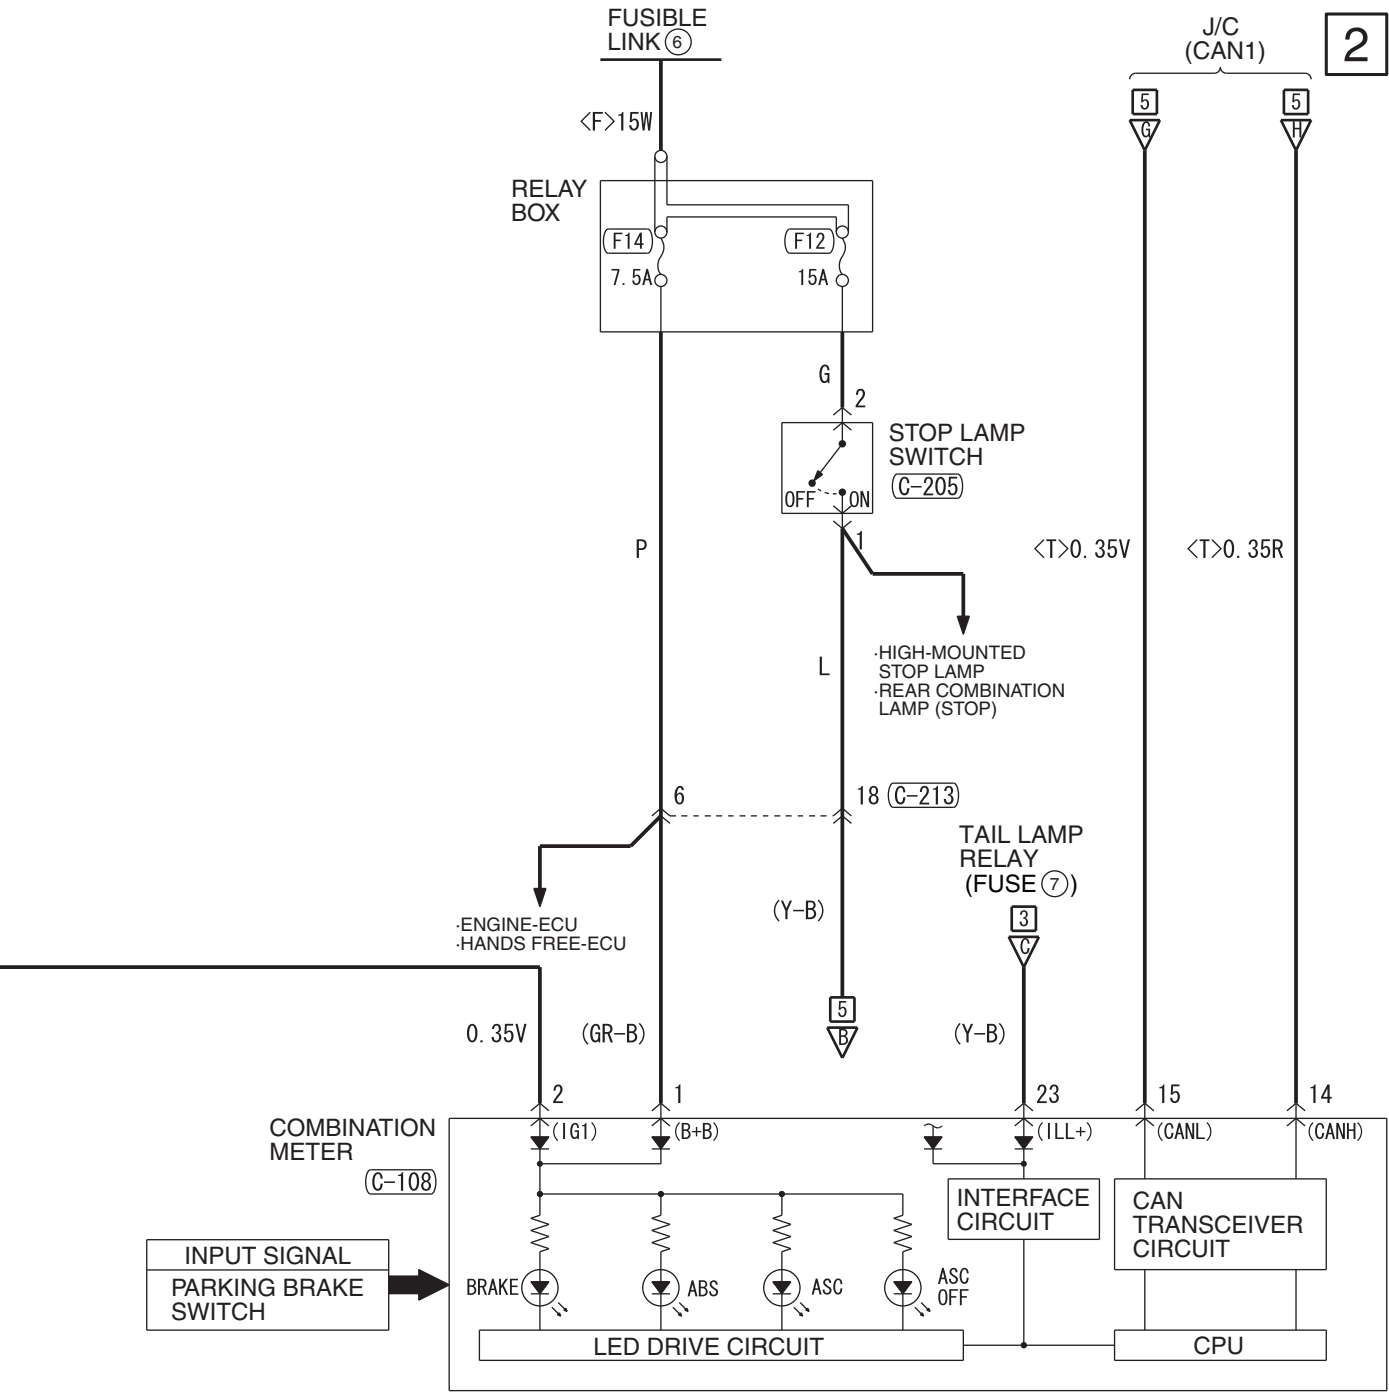

1

2

Wire colour code
 B : Black LG : Light green G : Green L : Blue W : White Y : Yellow SB : Sky blue BR : Brown
 O : Orange GR : Grey R : Red P : Pink V : Violet PU : Purple SI : Silver BE : Beige