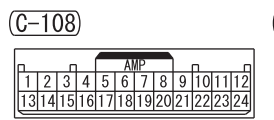

1

2

Wire colour code
 B : Black LG : Light green G : Green L : Blue W : White Y : Yellow SB : Sky blue BR : Brown
 O : Orange GR : Grey R : Red P : Pink V : Violet PU : Purple SI : Silver BE : Beige