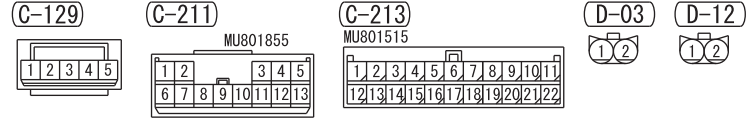

HYDRAULIC UNIT

Wire colour code
 B : Black LG : Light green G : Green L : Blue W : White Y : Yellow SB : Sky blue BR : Brown
 O : Orange GR : Grey R : Red P : Pink V : Violet PU : Purple SI : Silver BE : Beige