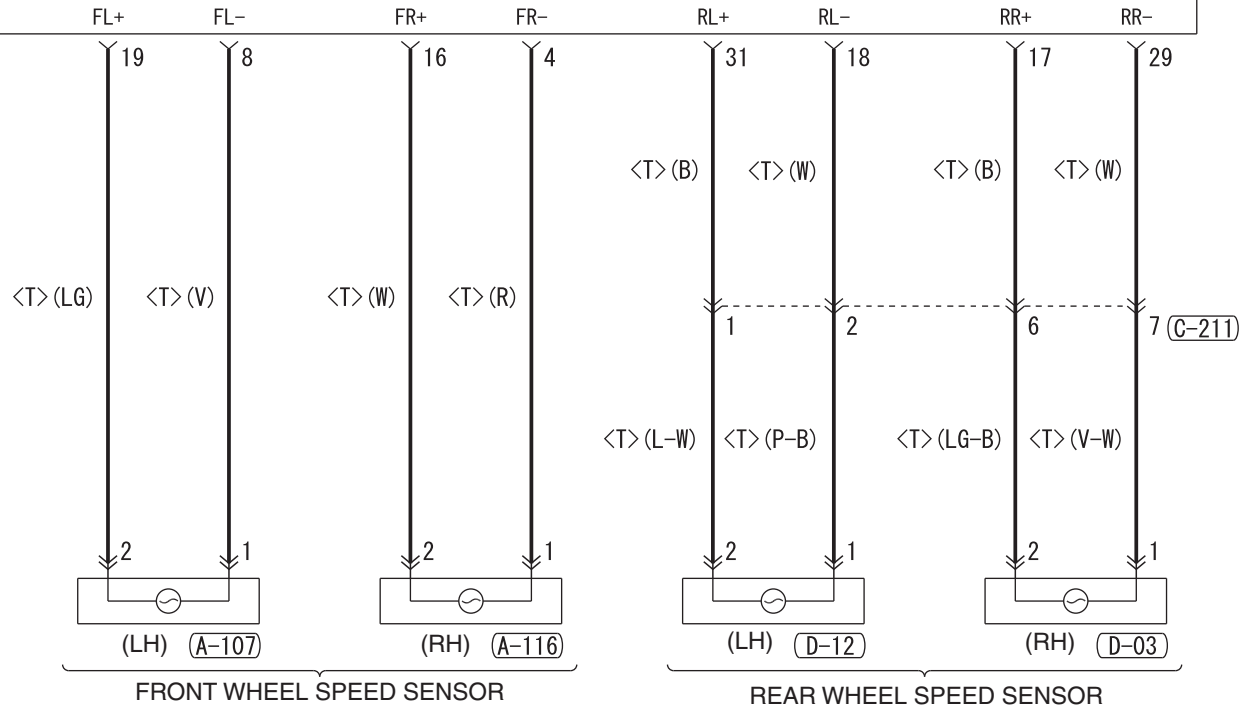

HYDRAULIC UNIT

Wire colour code
 B : Black LG : Light green G : Green L : Blue W : White Y : Yellow SB : Sky blue BR : Brown
 O : Orange GR : Grey R : Red P : Pink V : Violet PU : Purple SI : Silver BE : Beige