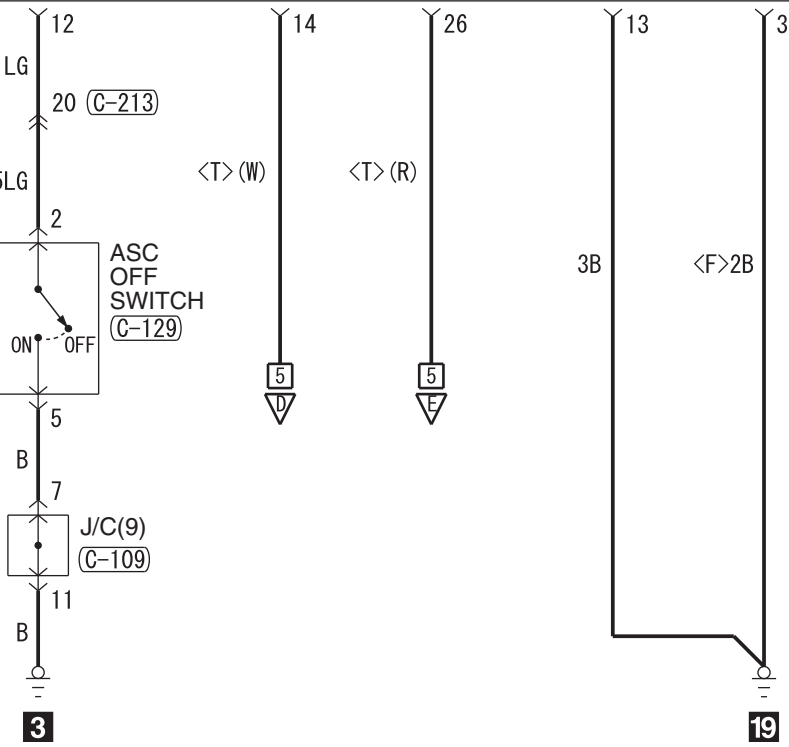

HYDRAULIC UNIT

Wire colour code
 B : Black LG : Light green G : Green L : Blue W : White Y : Yellow SB : Sky blue BR : Brown
 O : Orange GR : Grey R : Red P : Pink V : Violet PU : Purple SI : Silver BE : Beige