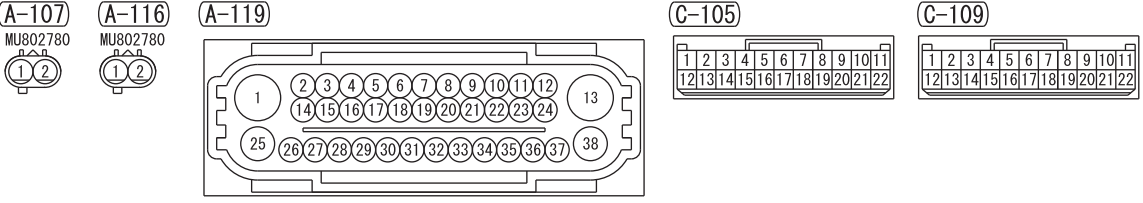

HYDRAULIC UNIT

Wire colour code
 B : Black LG : Light green G : Green L : Blue W : White Y : Yellow SB : Sky blue BR : Brown
 O : Orange GR : Grey R : Red P : Pink V : Violet PU : Purple SI : Silver BE : Beige