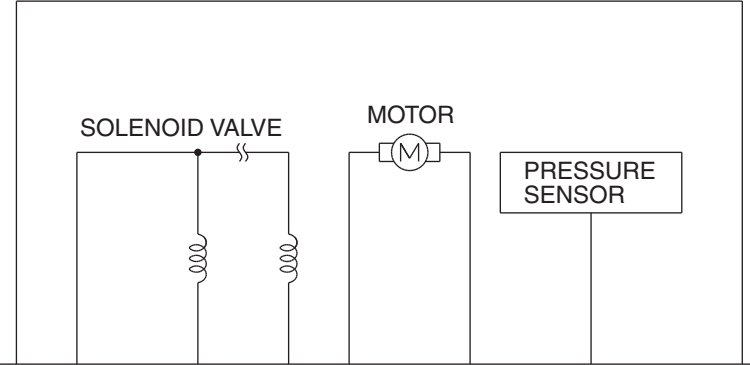

HYDRAULIC UNIT

Wire colour code
 B : Black LG : Light green G : Green L : Blue W : White Y : Yellow SB : Sky blue BR : Brown
 O : Orange GR : Grey R : Red P : Pink V : Violet PU : Purple SI : Silver BE : Beige