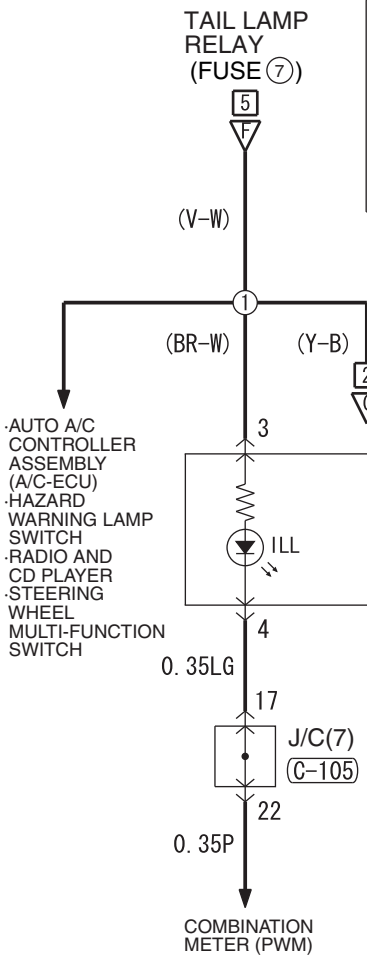

HYDRAULIC UNIT

Wire colour code
 B : Black LG : Light green G : Green L : Blue W : White Y : Yellow SB : Sky blue BR : Brown
 O : Orange GR : Grey R : Red P : Pink V : Violet PU : Purple SI : Silver BE : Beige