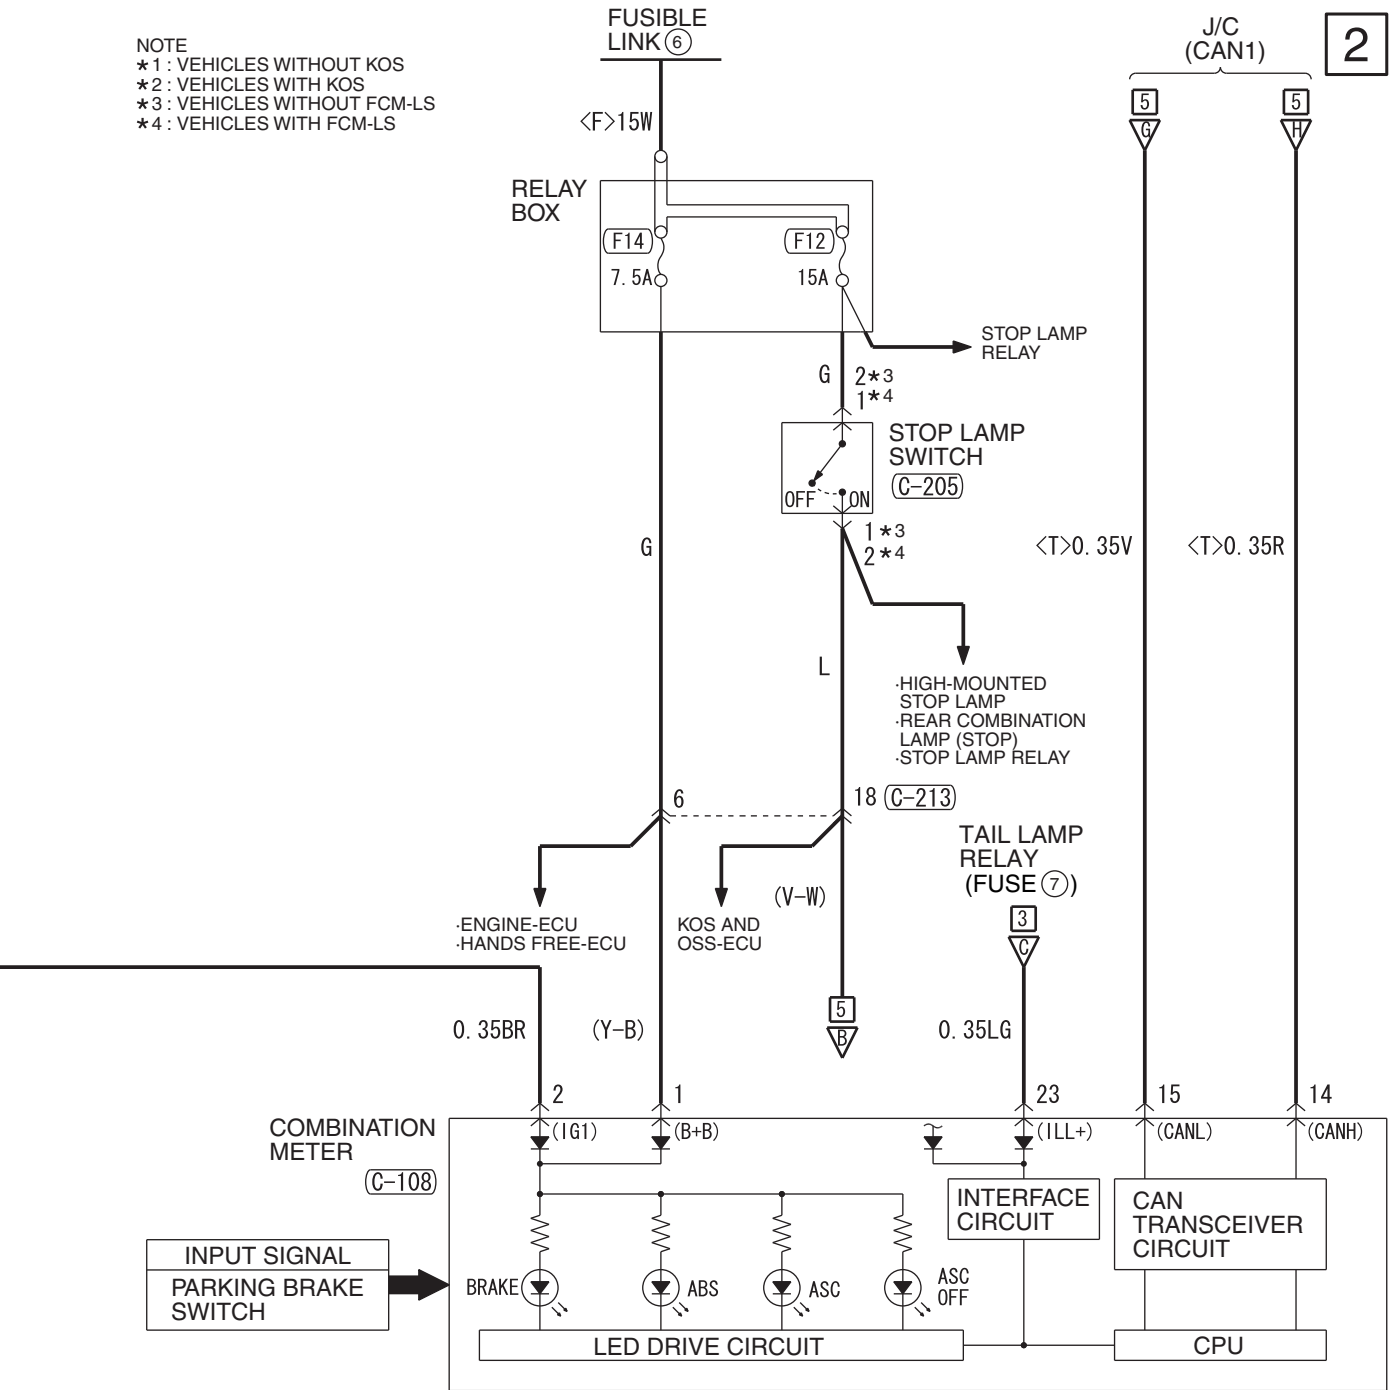

1

NOTE
 *1 : VEHICLES WITHOUT KOS
 *2 : VEHICLES WITH KOS
 *3 : VEHICLES WITHOUT FCM-LS
 *4 : VEHICLES WITH FCM-LS

2

Wire colour code
 B : Black LG : Light green G : Green L : Blue W : White Y : Yellow SB : Sky blue BR : Brown
 O : Orange GR : Grey R : Red P : Pink V : Violet PU : Purple SI : Silver BE : Beige