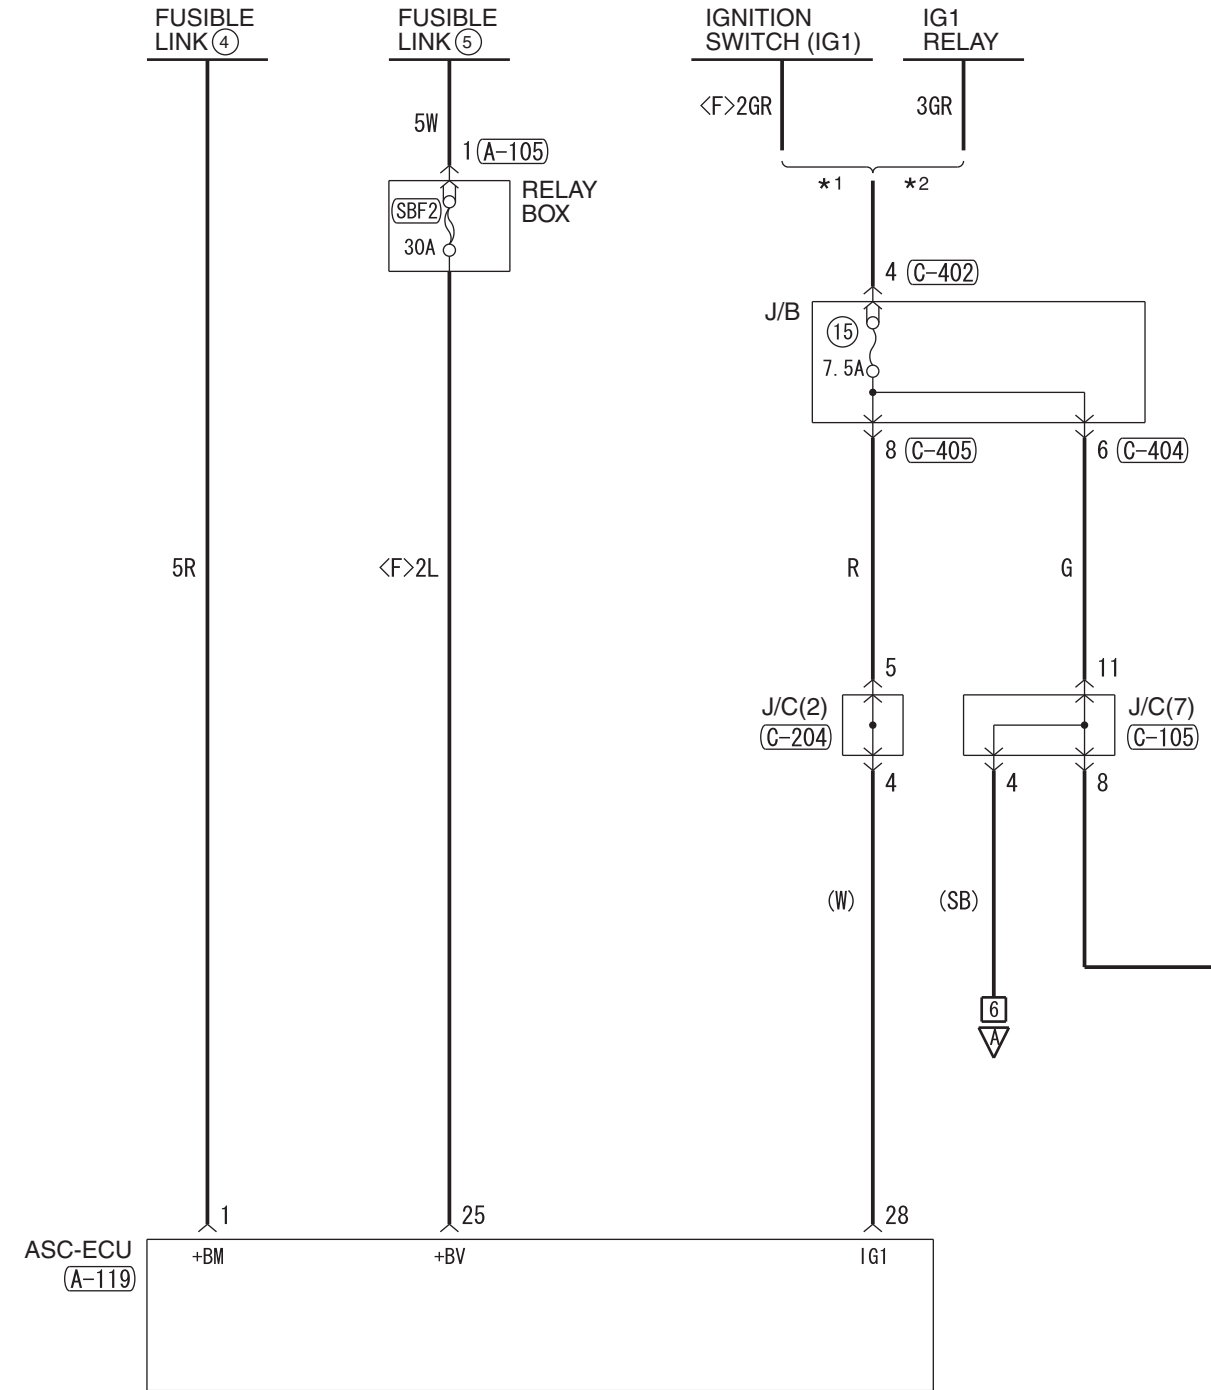

1

NOTE
 *1 : VEHICLES WITHOUT KOS
 *2 : VEHICLES WITH KOS
 *3 : VEHICLES WITHOUT FCM-LS
 *4 : VEHICLES WITH FCM-LS

2

Wire colour code
 B : Black LG : Light green G : Green L : Blue W : White Y : Yellow SB : Sky blue BR : Brown
 O : Orange GR : Grey R : Red P : Pink V : Violet PU : Purple SI : Silver BE : Beige