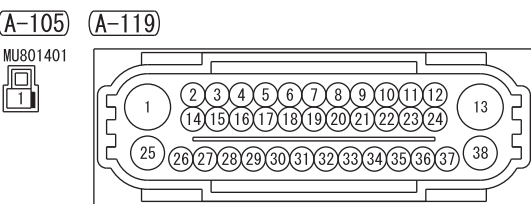

1

NOTE
 *1 : VEHICLES WITHOUT KOS
 *2 : VEHICLES WITH KOS
 *3 : VEHICLES WITHOUT FCM-LS
 *4 : VEHICLES WITH FCM-LS

2

Wire colour code
 B : Black LG : Light green G : Green L : Blue W : White Y : Yellow SB : Sky blue BR : Brown
 O : Orange GR : Grey R : Red P : Pink V : Violet PU : Purple SI : Silver BE : Beige