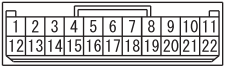

C-01

C-13 FRONT SIDE

C-203

C-209 (MU801824)

C-213

C-215

C-216 (MU803782)

C-311

C-403

C-404

C-407 J/B SIDE

C-408 (MU801401)

C-416 (MU803766)

Wire colour code
 B: Black LG: Light green G: Green L: Blue W: White Y: Yellow SB: Sky blue BR: Brown
 O: Orange GR: Grey R: Red P: Pink V: Violet PU: Purple SI: Silver BE: Beige