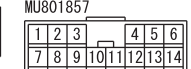

C-01

C-13 FRONT SIDE

C-203

C-209 (MU801824)

C-213

C-215

C-216 (MU803782)

C-311

C-403

C-404

C-407 J/B SIDE

C-408 (MU801401)

C-416 (MU803766)

Wire colour code
 B: Black LG: Light green G: Green L: Blue W: White Y: Yellow SB: Sky blue BR: Brown
 O: Orange GR: Grey R: Red P: Pink V: Violet PU: Purple SI: Silver BE: Beige