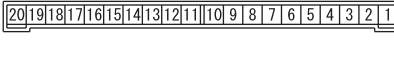

C-01

C-13 FRONT SIDE

C-203

C-209 (MU801824)

C-213

C-215

C-216 (MU803782)

C-311

C-403

C-404

C-407 J/B SIDE

C-408 (MU801401)

C-416 (MU803766)

Wire colour code
 B: Black LG: Light green G: Green L: Blue W: White Y: Yellow SB: Sky blue BR: Brown
 O: Orange GR: Grey R: Red P: Pink V: Violet PU: Purple SI: Silver BE: Beige