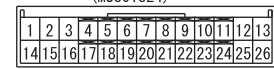

C-01

C-13 FRONT SIDE

C-203

C-209 (MU801824)

C-213

C-215

C-216 (MU803782)

C-311

C-403

C-404

C-407 J/B SIDE

C-408 (MU801401)

C-416 (MU803766)

Wire colour code
 B: Black LG: Light green G: Green L: Blue W: White Y: Yellow SB: Sky blue BR: Brown
 O: Orange GR: Grey R: Red P: Pink V: Violet PU: Purple SI: Silver BE: Beige