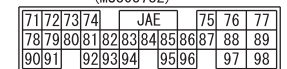

C-01

C-13 FRONT SIDE

C-203

C-209 (MU801824)

C-213

C-215

C-216 (MU803782)

C-311

C-403

C-404

C-407 J/B SIDE

C-408 (MU801401)

C-416 (MU803766)

Wire colour code
 B: Black LG: Light green G: Green L: Blue W: White Y: Yellow SB: Sky blue BR: Brown
 O: Orange GR: Grey R: Red P: Pink V: Violet PU: Purple SI: Silver BE: Beige