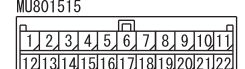

C-01

C-13 FRONT SIDE

C-203

C-209 (MU801824)

C-213

C-215

C-216 (MU803782)

C-311

C-403

C-404

C-407 J/B SIDE

C-408 (MU801401)

C-416 (MU803766)

Wire colour code
 B: Black LG: Light green G: Green L: Blue W: White Y: Yellow SB: Sky blue BR: Brown
 O: Orange GR: Grey R: Red P: Pink V: Violet PU: Purple SI: Silver BE: Beige