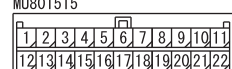

C-01

C-13 FRONT SIDE

C-203

C-209 (MU801824)

C-213

C-215

C-216 (MU803782)

C-311

C-403

C-404

C-407 J/B SIDE

C-408 (MU801401)

C-416 (MU803766)

Wire colour code
 B: Black LG: Light green G: Green L: Blue W: White Y: Yellow SB: Sky blue BR: Brown
 O: Orange GR: Grey R: Red P: Pink V: Violet PU: Purple SI: Silver BE: Beige