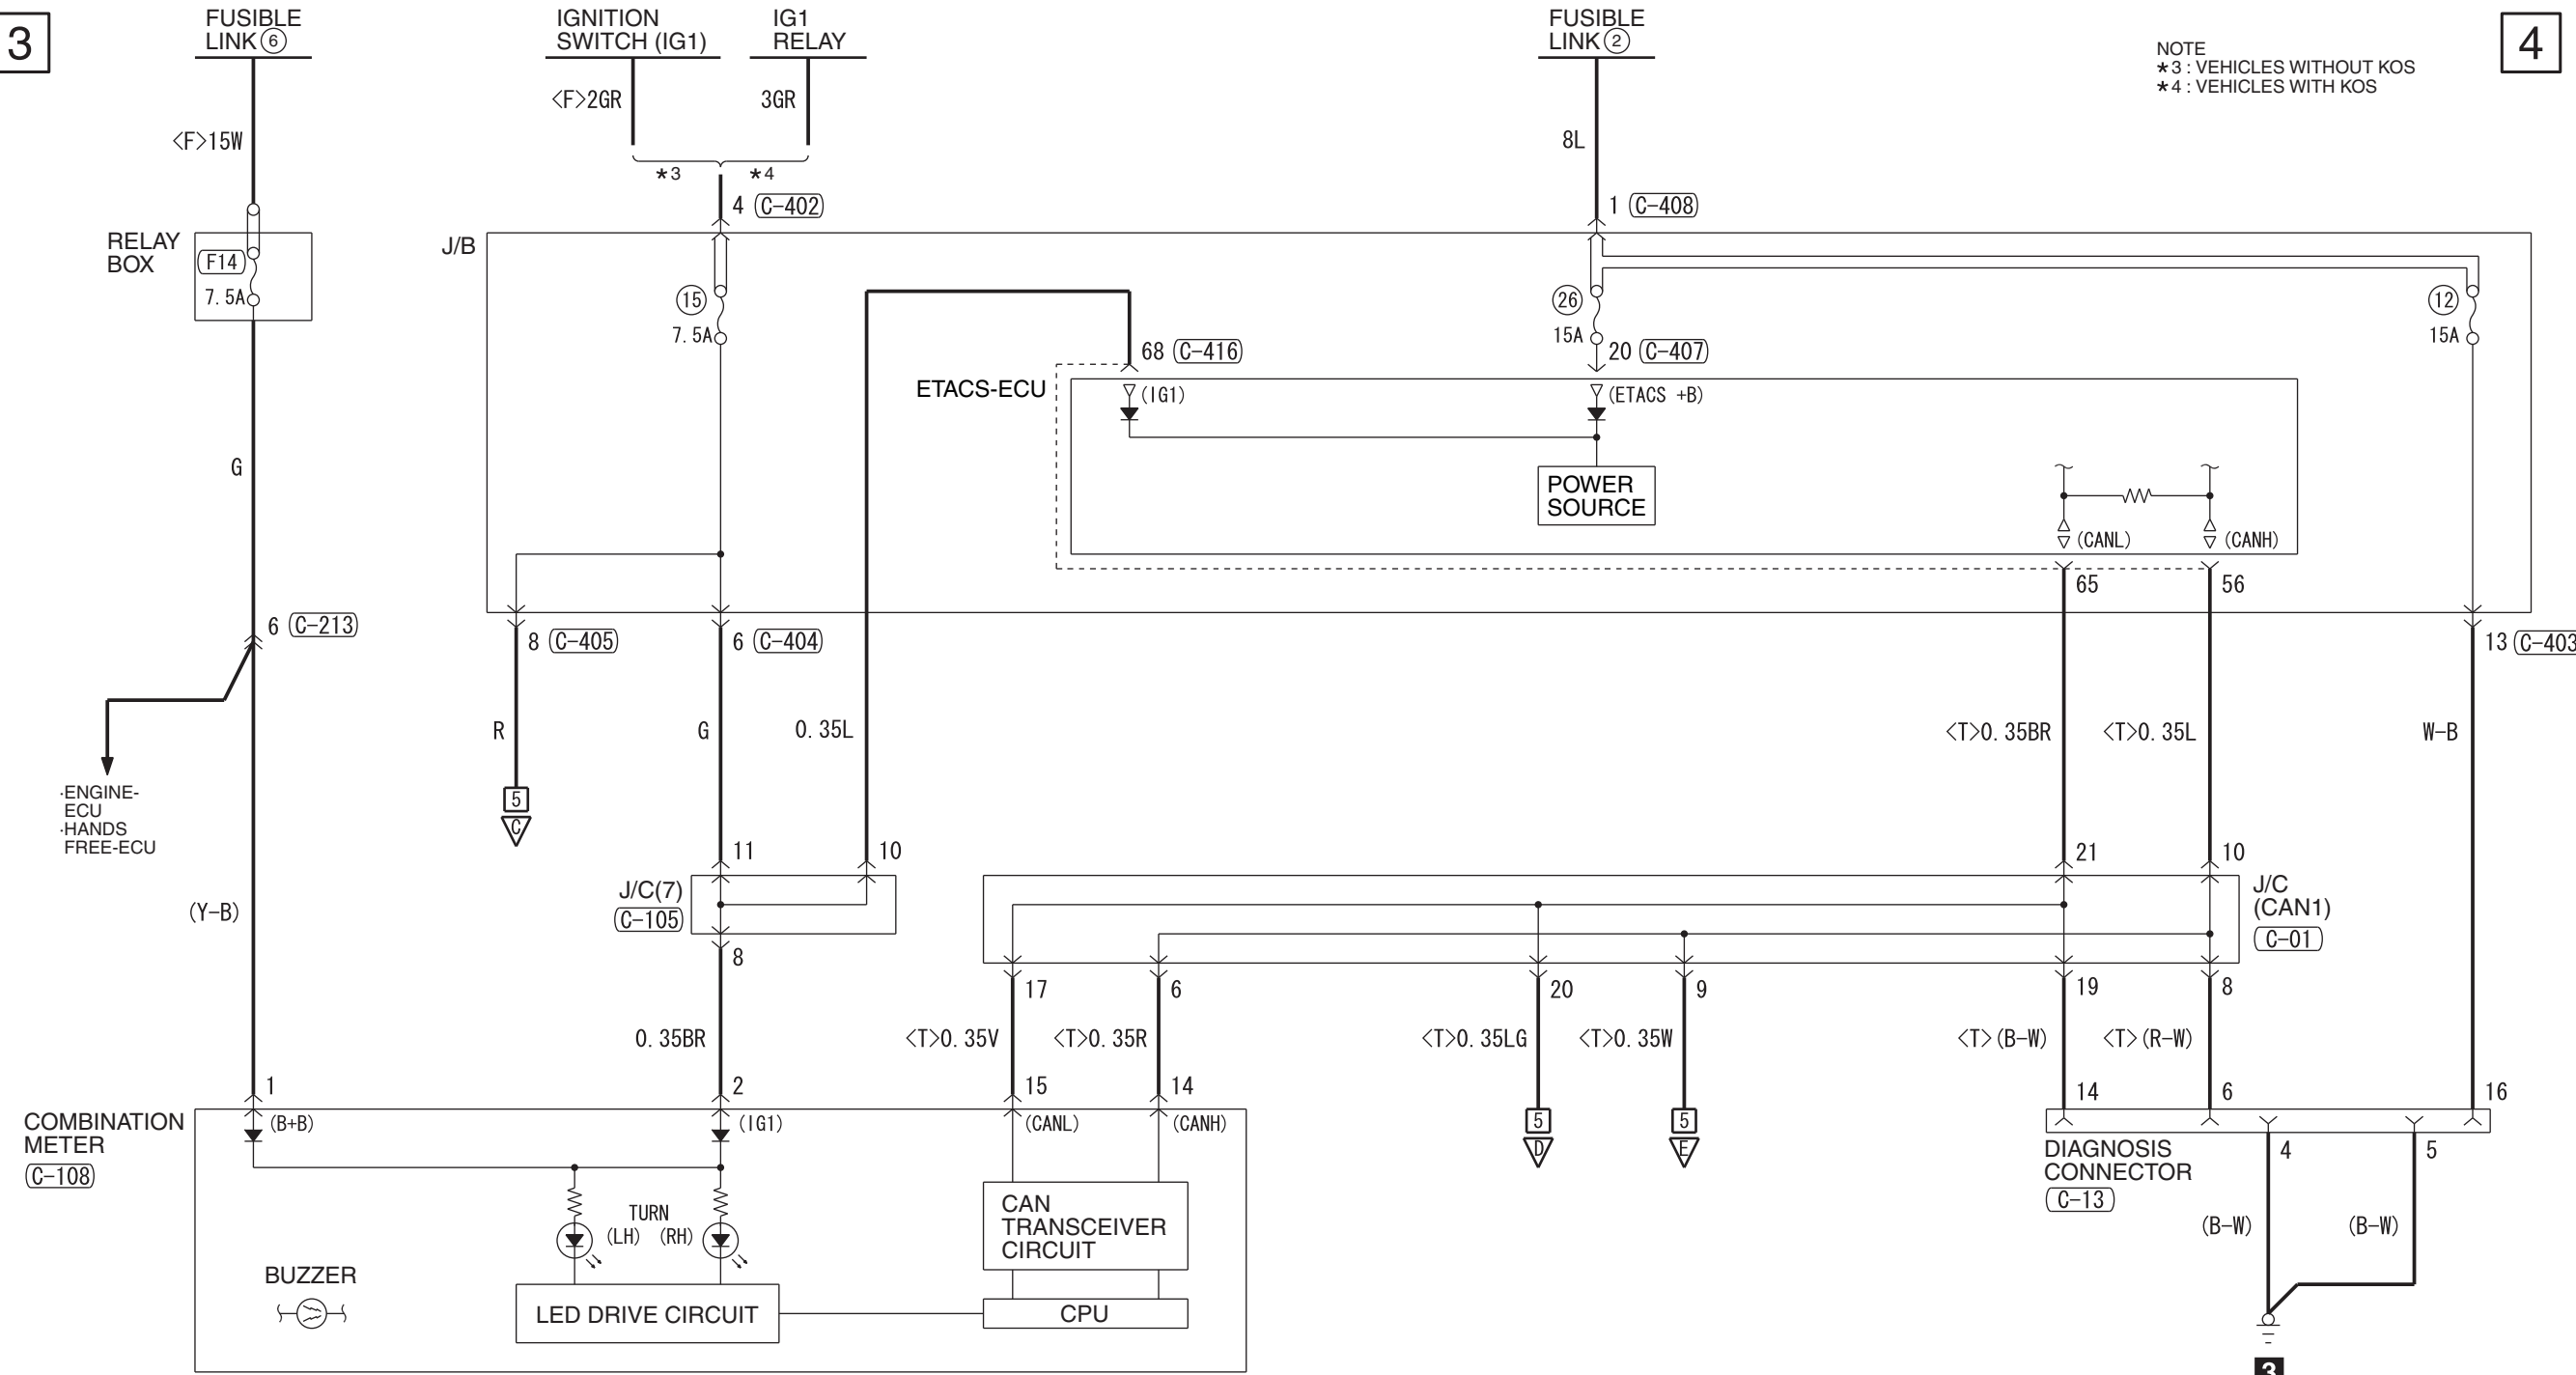

NOTE
*3 : VEHICLES WITHOUT KOS
*4 : VEHICLES WITH KOS

Wire colour code
 B : Black LG : Light green G : Green L : Blue W : White Y : Yellow SB : Sky blue BR : Brown
 O : Orange GR : Grey R : Red P : Pink V : Violet PU : Purple SI : Silver BE : Beige