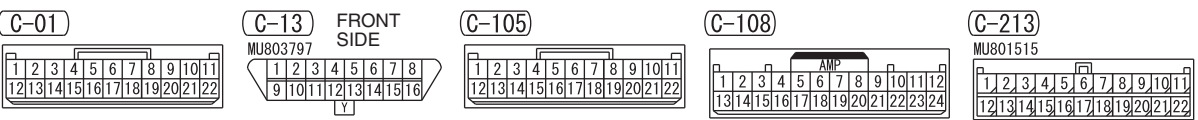

NOTE
*3 : VEHICLES WITHOUT KOS
*4 : VEHICLES WITH KOS

Wire colour code
 B : Black LG : Light green G : Green L : Blue W : White Y : Yellow SB : Sky blue BR : Brown
 O : Orange GR : Grey R : Red P : Pink V : Violet PU : Purple SI : Silver BE : Beige