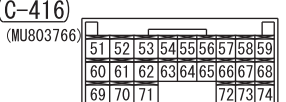

NOTE
*3 : VEHICLES WITHOUT KOS
*4 : VEHICLES WITH KOS

Wire colour code
 B : Black LG : Light green G : Green L : Blue W : White Y : Yellow SB : Sky blue BR : Brown
 O : Orange GR : Grey R : Red P : Pink V : Violet PU : Purple SI : Silver BE : Beige