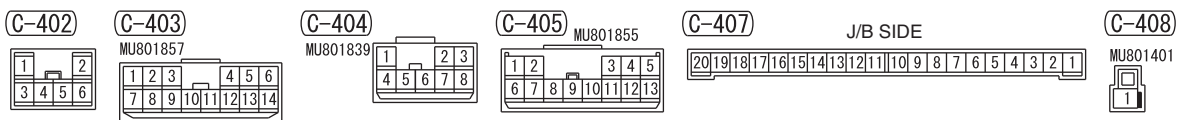

NOTE
*3 : VEHICLES WITHOUT KOS
*4 : VEHICLES WITH KOS

Wire colour code
 B : Black LG : Light green G : Green L : Blue W : White Y : Yellow SB : Sky blue BR : Brown
 O : Orange GR : Grey R : Red P : Pink V : Violet PU : Purple SI : Silver BE : Beige