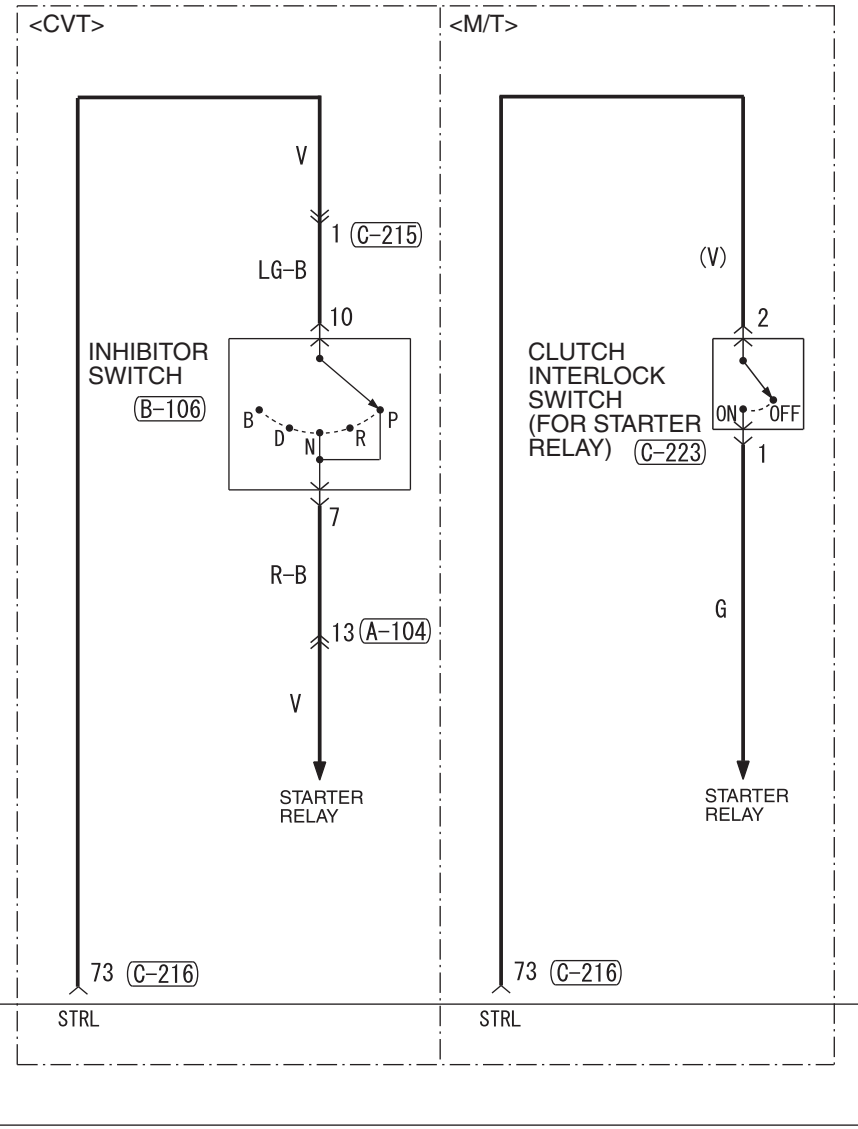

NOTE
 *3 : INJECTOR
 . OIL FEEDER CONTROL VALVE
 . OXYGEN SENSOR
 . PURGE CONTROL SOLENOID VALVE
 . THROTTLE VALVE CONTROL SERVO RELAY

Wire colour code
 B : Black LG : Light green G : Green L : Blue W : White Y : Yellow SB : Sky blue BR : Brown
 O : Orange GR : Grey R : Red P : Pink V : Violet PU : Purple SI : Silver BE : Beige