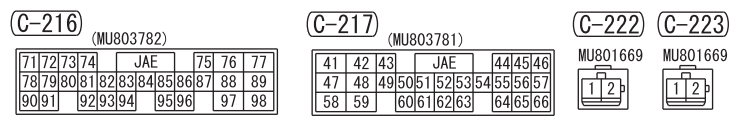

NOTE
 *3 : INJECTOR
 . OIL FEEDER CONTROL VALVE
 . OXYGEN SENSOR
 . PURGE CONTROL SOLENOID VALVE
 . THROTTLE VALVE CONTROL SERVO RELAY

Wire colour code
 B : Black LG : Light green G : Green L : Blue W : White Y : Yellow SB : Sky blue BR : Brown
 O : Orange GR : Grey R : Red P : Pink V : Violet PU : Purple SI : Silver BE : Beige