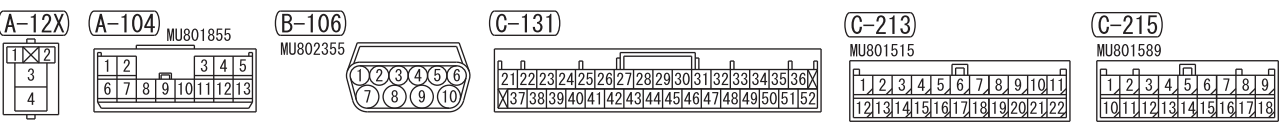

NOTE
 *3 : INJECTOR
 . OIL FEEDER CONTROL VALVE
 . OXYGEN SENSOR
 . PURGE CONTROL SOLENOID VALVE
 . THROTTLE VALVE CONTROL SERVO RELAY

Wire colour code
 B : Black LG : Light green G : Green L : Blue W : White Y : Yellow SB : Sky blue BR : Brown
 O : Orange GR : Grey R : Red P : Pink V : Violet PU : Purple SI : Silver BE : Beige