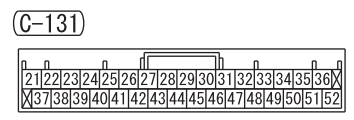

NOTE
 *5 : INJECTOR
 . OIL FEEDER CONTROL VALVE
 . OXYGEN SENSOR
 . PURGE CONTROL SOLENOID VALVE
 . THROTTLE VALVE CONTROL SERVO RELAY

Wire colour code
 B : Black LG : Light green G : Green L : Blue W : White Y : Yellow SB : Sky blue BR : Brown
 O : Orange GR : Grey R : Red P : Pink V : Violet PU : Purple SI : Silver BE : Beige