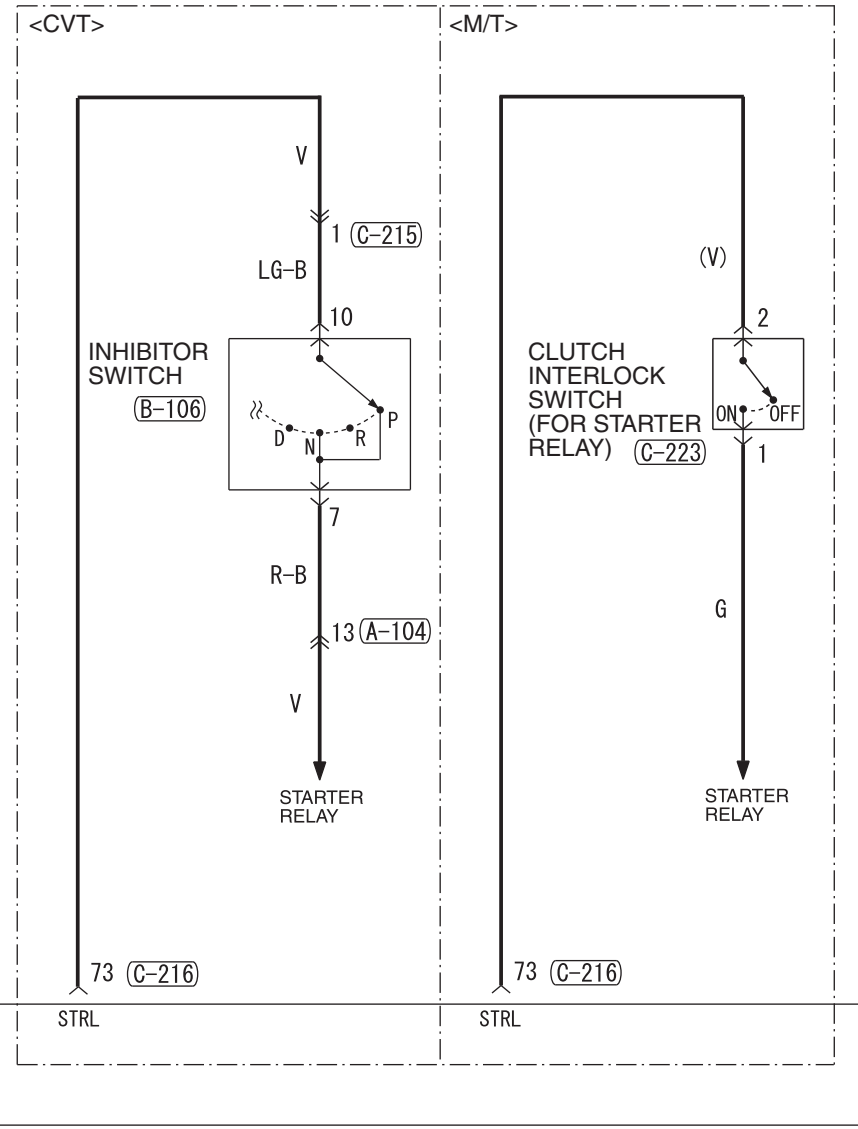

NOTE
 *5 : INJECTOR
 . OIL FEEDER CONTROL VALVE
 . OXYGEN SENSOR
 . PURGE CONTROL SOLENOID VALVE
 . THROTTLE VALVE CONTROL SERVO RELAY

Wire colour code
 B : Black LG : Light green G : Green L : Blue W : White Y : Yellow SB : Sky blue BR : Brown
 O : Orange GR : Grey R : Red P : Pink V : Violet PU : Purple SI : Silver BE : Beige