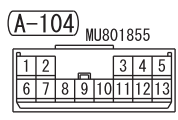

NOTE
 *5 : INJECTOR
 . OIL FEEDER CONTROL VALVE
 . OXYGEN SENSOR
 . PURGE CONTROL SOLENOID VALVE
 . THROTTLE VALVE CONTROL SERVO RELAY

Wire colour code
 B : Black LG : Light green G : Green L : Blue W : White Y : Yellow SB : Sky blue BR : Brown
 O : Orange GR : Grey R : Red P : Pink V : Violet PU : Purple SI : Silver BE : Beige