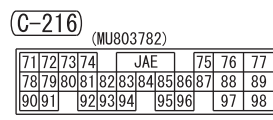

NOTE
 *5 : INJECTOR
 . OIL FEEDER CONTROL VALVE
 . OXYGEN SENSOR
 . PURGE CONTROL SOLENOID VALVE
 . THROTTLE VALVE CONTROL SERVO RELAY

Wire colour code
 B : Black LG : Light green G : Green L : Blue W : White Y : Yellow SB : Sky blue BR : Brown
 O : Orange GR : Grey R : Red P : Pink V : Violet PU : Purple SI : Silver BE : Beige