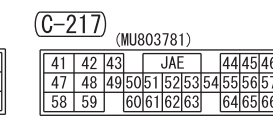

NOTE
 *5 : INJECTOR
 . OIL FEEDER CONTROL VALVE
 . OXYGEN SENSOR
 . PURGE CONTROL SOLENOID VALVE
 . THROTTLE VALVE CONTROL SERVO RELAY

Wire colour code
 B : Black LG : Light green G : Green L : Blue W : White Y : Yellow SB : Sky blue BR : Brown
 O : Orange GR : Grey R : Red P : Pink V : Violet PU : Purple SI : Silver BE : Beige