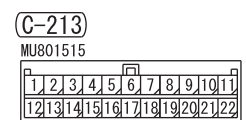

NOTE
 *5 : INJECTOR
 . OIL FEEDER CONTROL VALVE
 . OXYGEN SENSOR
 . PURGE CONTROL SOLENOID VALVE
 . THROTTLE VALVE CONTROL SERVO RELAY

Wire colour code
 B : Black LG : Light green G : Green L : Blue W : White Y : Yellow SB : Sky blue BR : Brown
 O : Orange GR : Grey R : Red P : Pink V : Violet PU : Purple SI : Silver BE : Beige