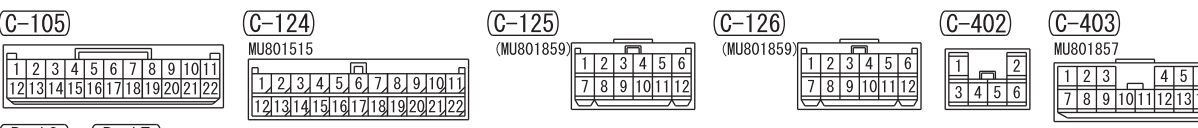

NOTE
 *1 : VEHICLES WITHOUT KOS
 *2 : VEHICLES WITH KOS

Wire colour code
 B : Black LG : Light green G : Green L : Blue W : White Y : Yellow SB : Sky blue BR : Brown
 O : Orange GR : Grey R : Red P : Pink V : Violet PU : Purple SI : Silver BE : Beige