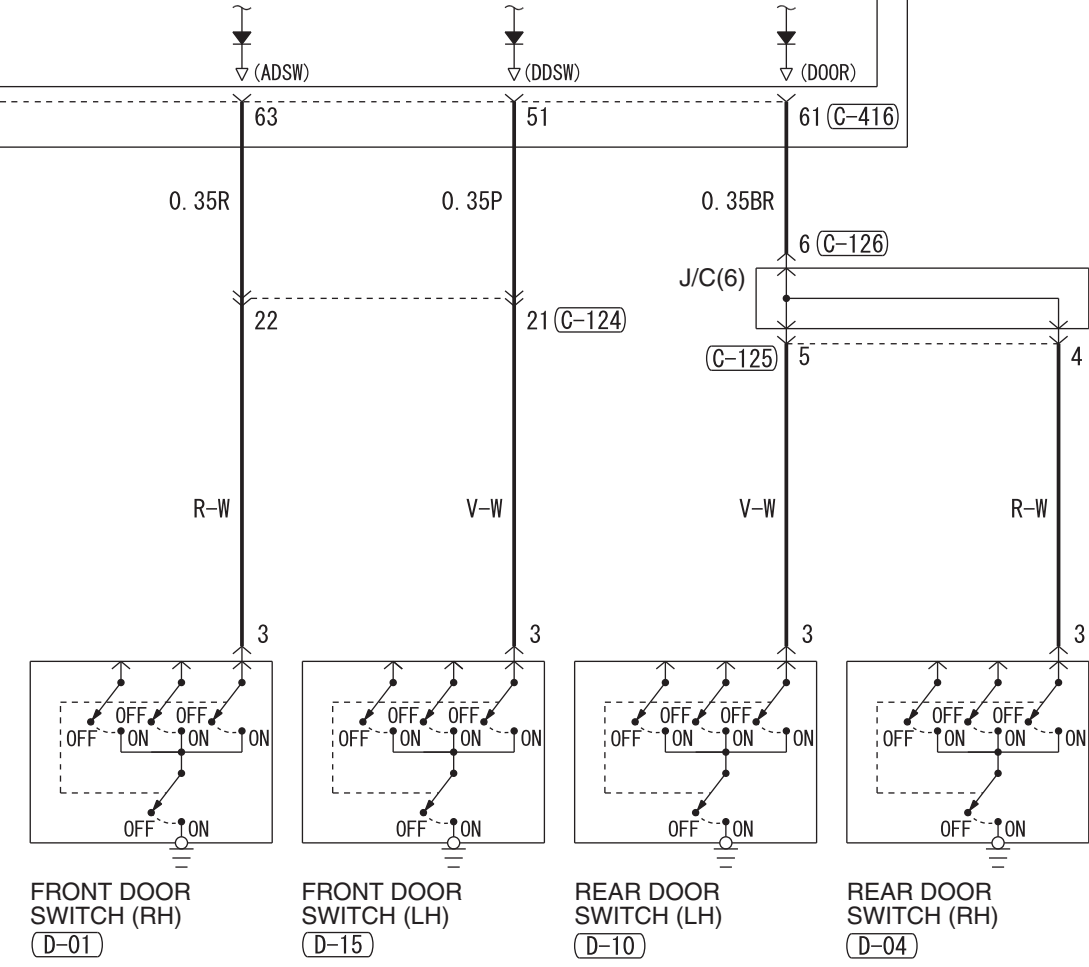

NOTE
 *1 : VEHICLES WITHOUT KOS
 *2 : VEHICLES WITH KOS

Wire colour code
 B : Black LG : Light green G : Green L : Blue W : White Y : Yellow SB : Sky blue BR : Brown
 O : Orange GR : Grey R : Red P : Pink V : Violet PU : Purple SI : Silver BE : Beige