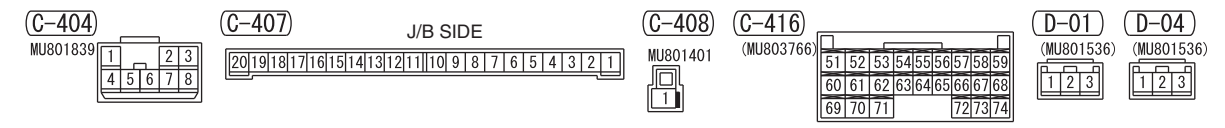

NOTE
 *1 : VEHICLES WITHOUT KOS
 *2 : VEHICLES WITH KOS

Wire colour code
 B : Black LG : Light green G : Green L : Blue W : White Y : Yellow SB : Sky blue BR : Brown
 O : Orange GR : Grey R : Red P : Pink V : Violet PU : Purple SI : Silver BE : Beige