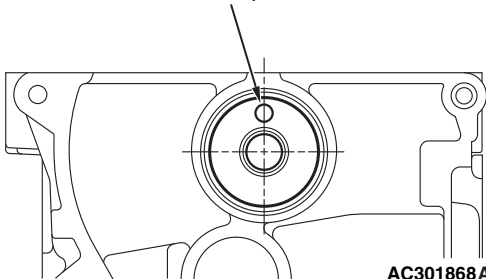

Dowel pin

AC301868AB