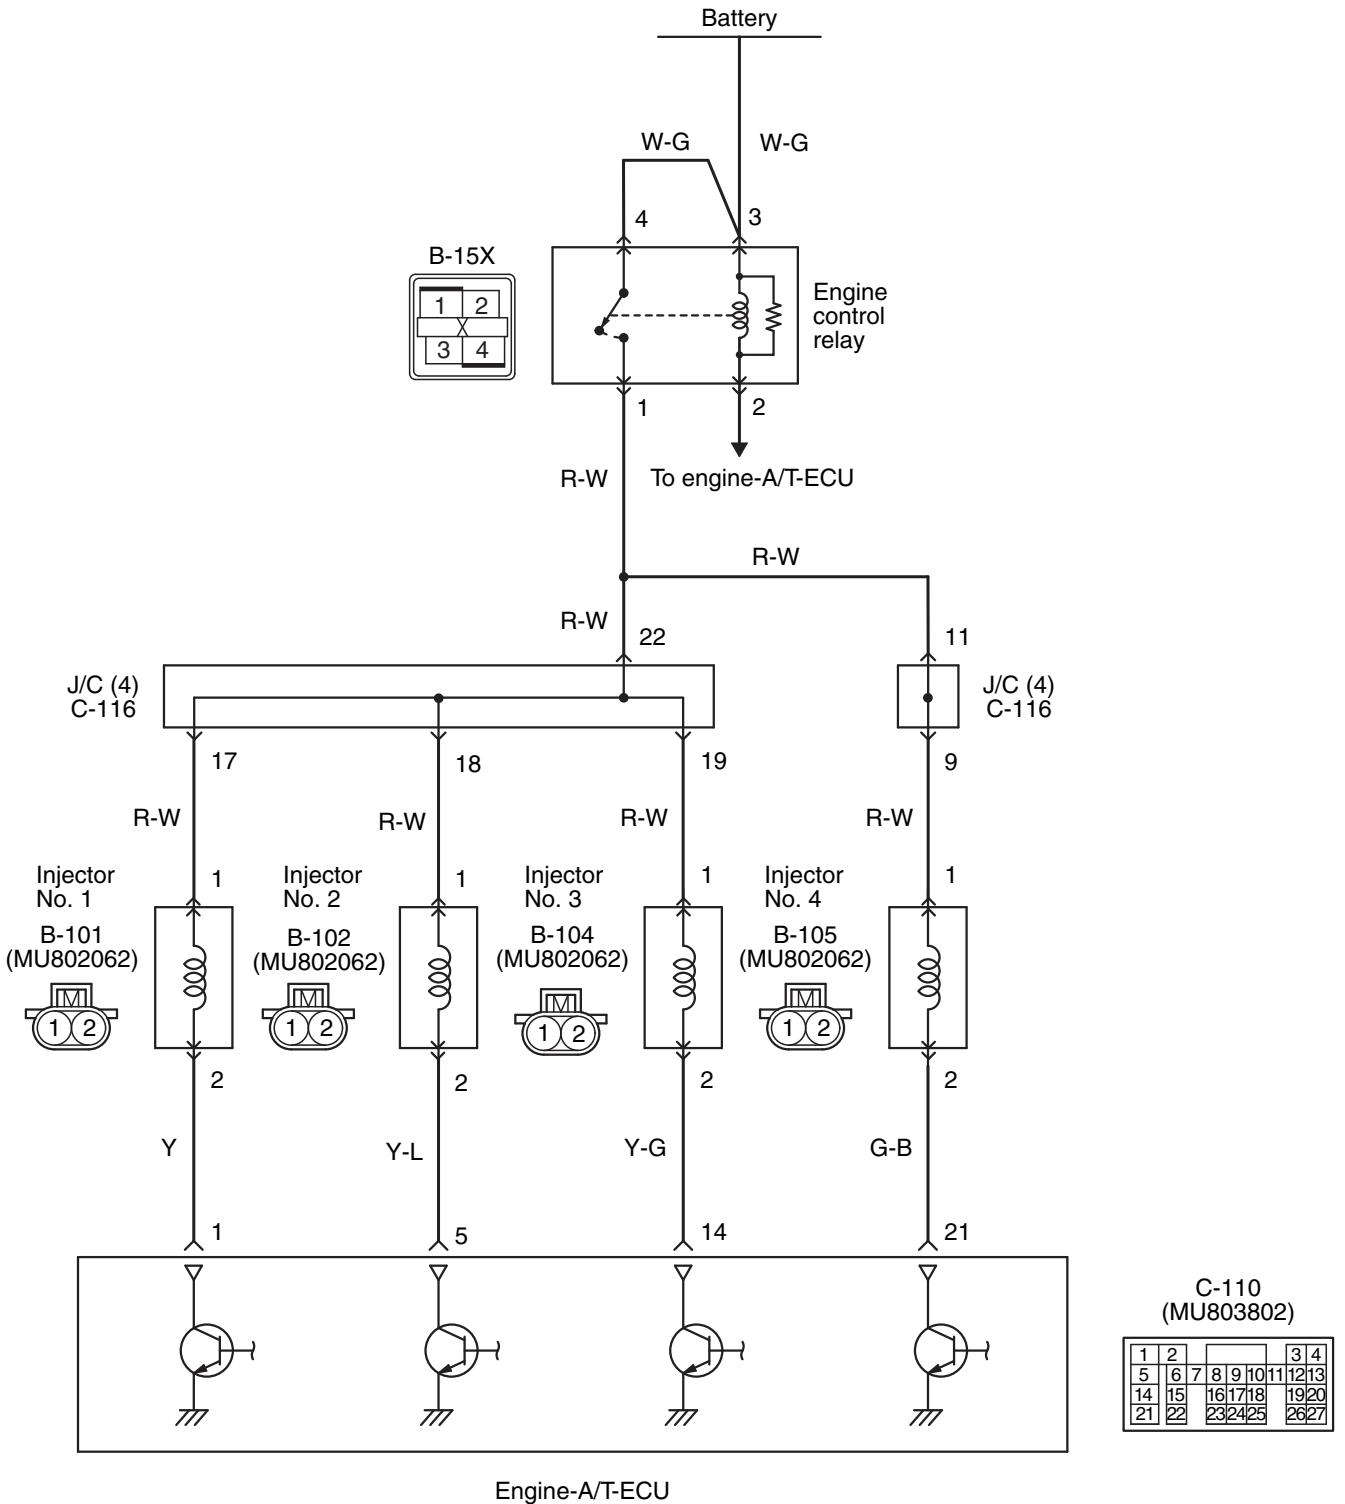

# Injector circuit

Wire colour code

B: Black LG: Light green G: Green L: Blue W: White Y: Yellow SB: Sky blue BR: Brown O: Orange GR: Gray  
R: Red P: Pink V: Violet