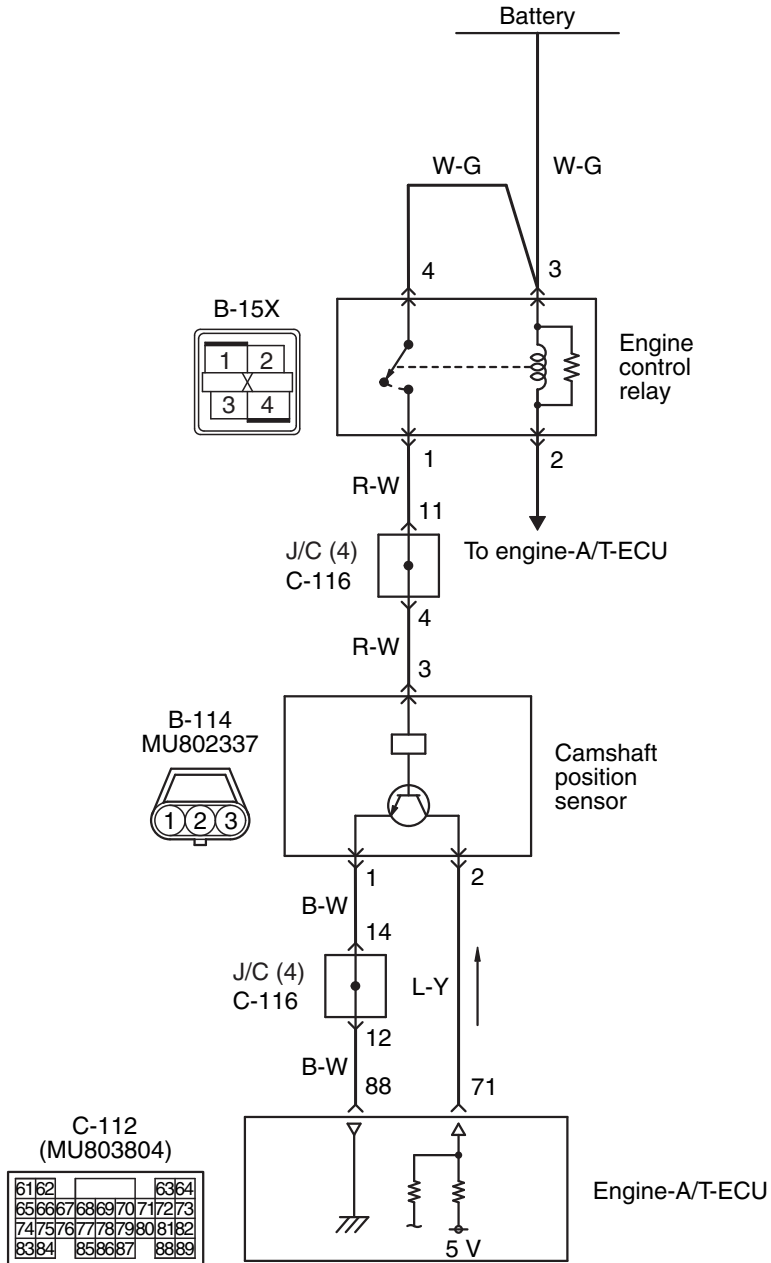

Camshaft position sensor circuit

Wire colour code

B: Black LG: Light green G: Green L: Blue W: White Y: Yellow SB: Sky blue BR: Brown O: Orange GR: Gray
 R: Red P: Pink V: Violet