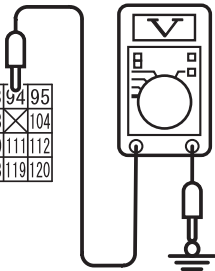

C-113 harness
connector:
harness side

91	92	JAE					93	94	95
96	97	98	99	100	101	102	103	104	
105	106		107	108	109		110	111	112
113	114		115	116	117		118	119	120

AC304572AE