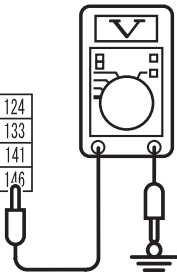

C-114 harness
connector:
harness side

121	122	JAE					123	124
125	126	127	128	129	130	131	132	133
134	135		136	137	138	139	140	141
142	143		144				145	146

AC304575AE