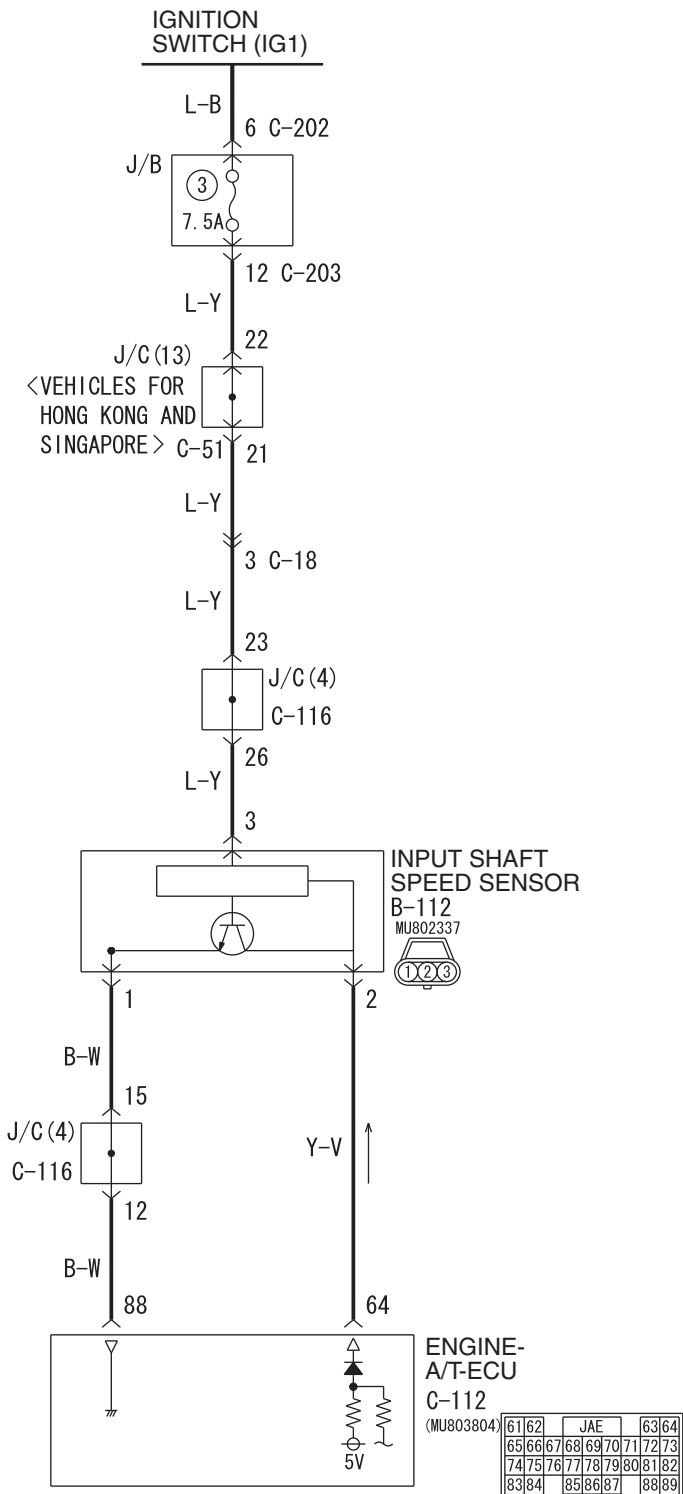

Input shaft speed sensor system circuit

Wire colour code

B : Black LG : Light green G : Green L : Blue W : White Y : Yellow SB : Sky blue
 BR : Brown O : Orange GR : Gray R : Red P : Pink V : Violet