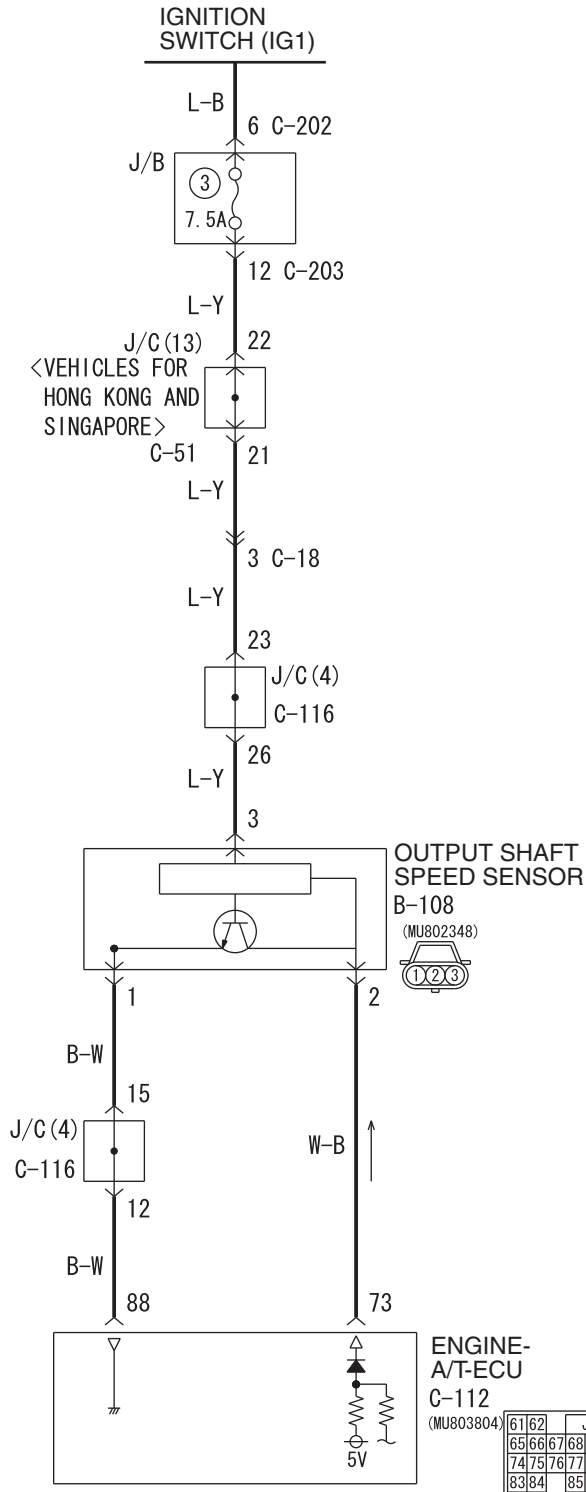

# Output shaft speed sensor system circuit

Wire colour code

B : Black LG : Light green G : Green L : Blue W : White Y : Yellow SB : Sky blue  
 BR : Brown O : Orange GR : Gray R : Red P : Pink V : Violet