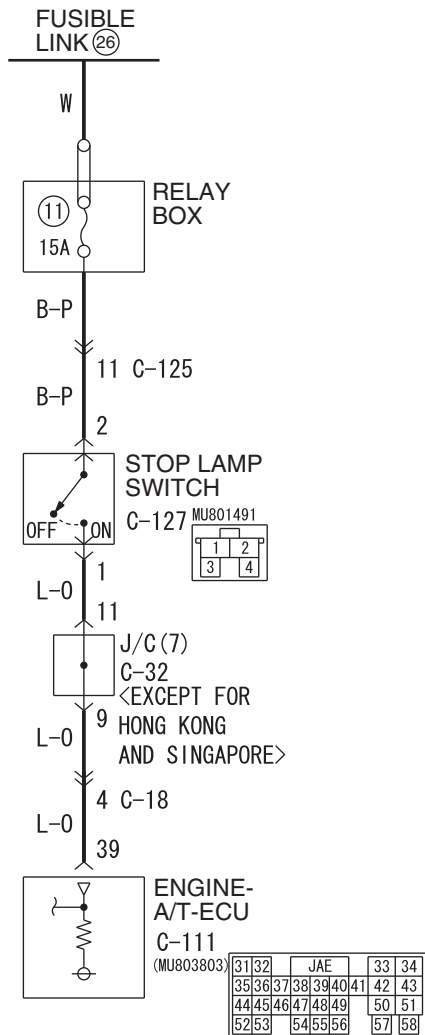

Stop lamp switch system circuit

Wire colour code

B : Black LG : Light green
 G : Green L : Blue
 W : White Y : Yellow
 SB : Sky blue BR : Brown
 O : Orange GR : Gray
 R : Red P : Pink V : Violet