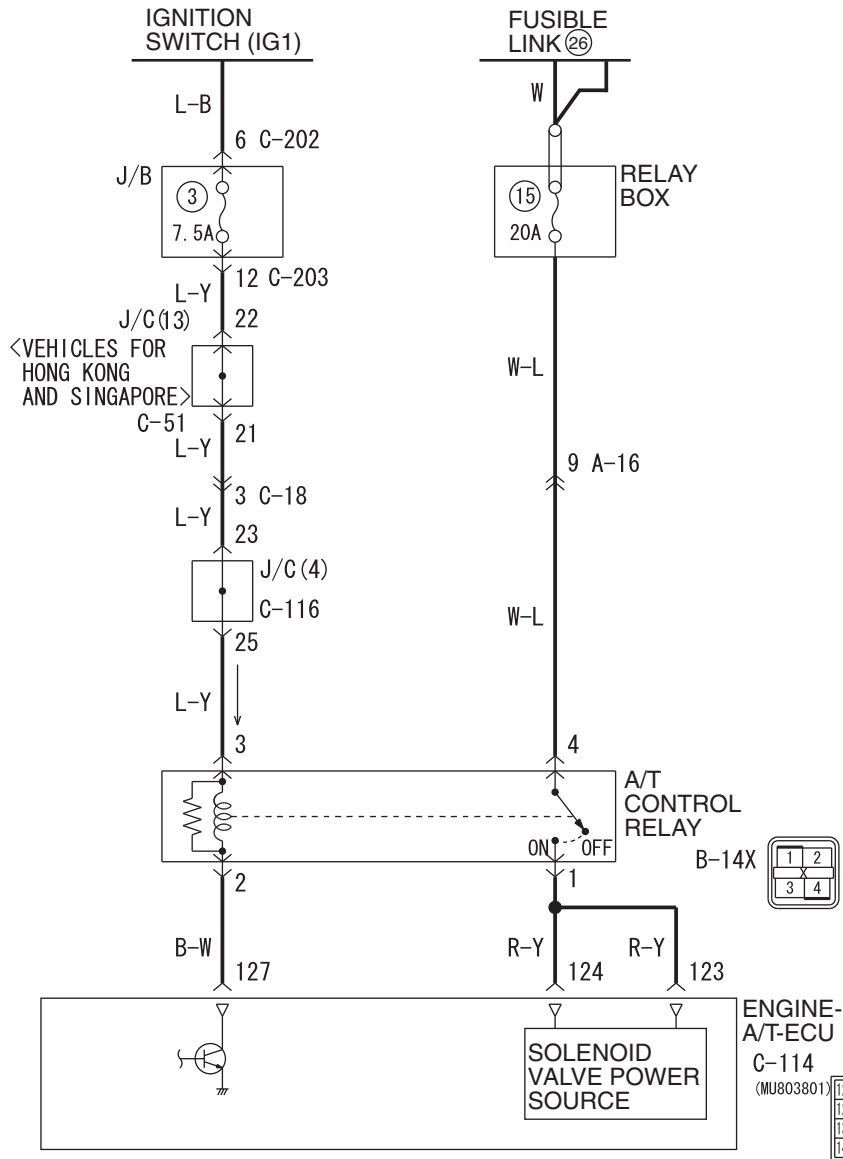

A/T control relay system circuit

Wire colour code

B : Black LG : Light green G : Green L : Blue W : White Y : Yellow SB : Sky blue
 BR : Brown O : Orange GR : Gray R : Red P : Pink V : Violet