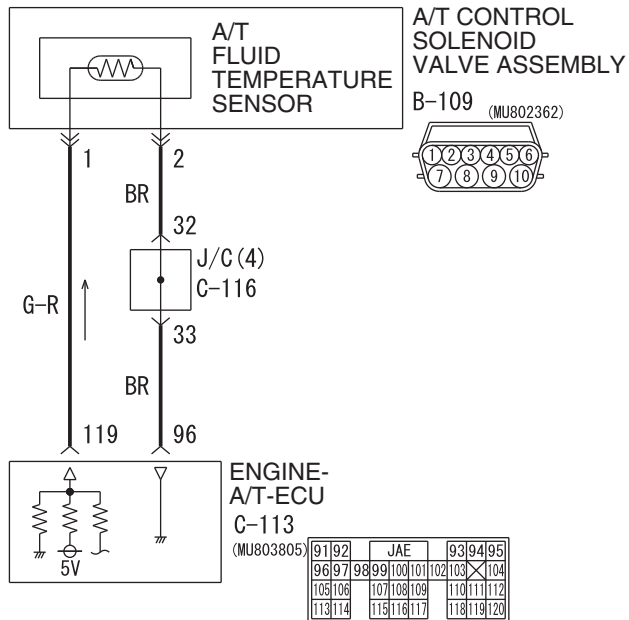

A/T fluid temperature sensor system circuit

Wire colour code

B : Black LG : Light green G : Green L : Blue W : White Y : Yellow SB : Sky blue
 BR : Brown O : Orange GR : Gray R : Red P : Pink V : Violet