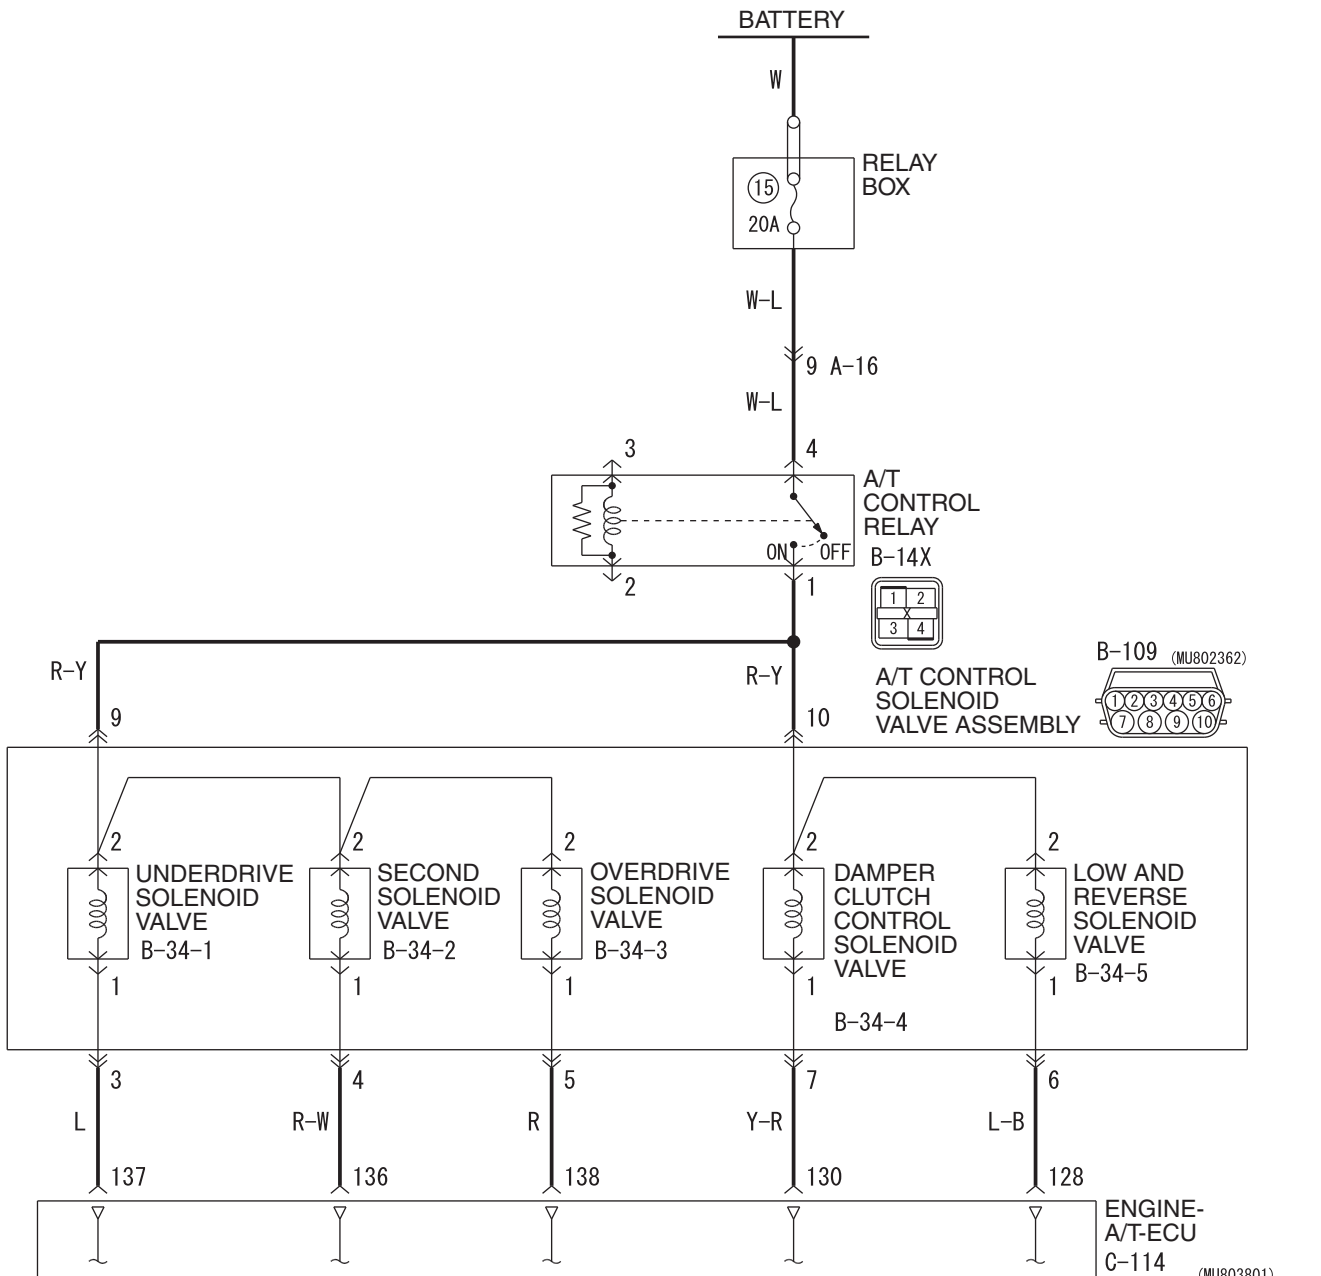

Solenoid valve system circuit

Wire colour code

B : Black LG : Light green G : Green L : Blue W : White Y : Yellow SB : Sky blue
 BR : Brown O : Orange GR : Gray R : Red P : Pink V : Violet

121	122	JAE	123	124
125	126	127	128	129
130	131	132	133	134
135	136	137	138	139
140	141	142	143	144
145	146			