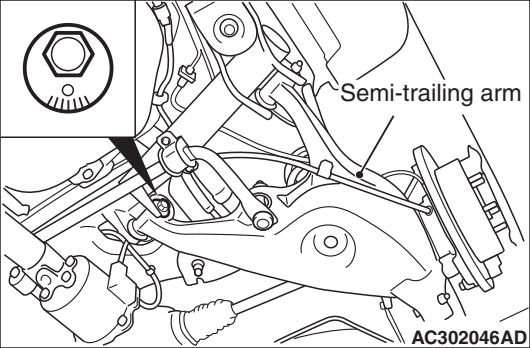

Semi-trailing arm

AC302046AD