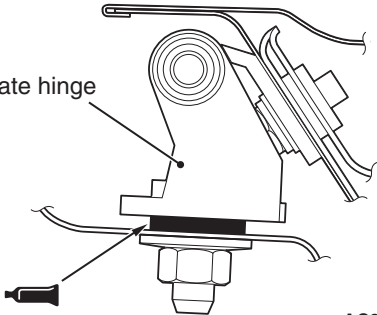

Tailgate hinge

AC302693 AB