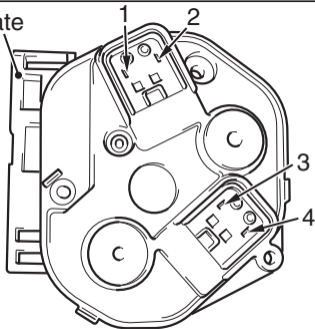

Pivot plate

AC309039 AB