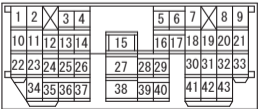

Connector: C-124 <RHD>

AC310628AK