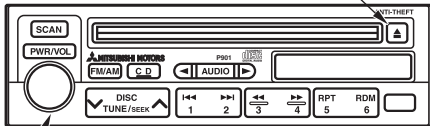

Eject button

Power button

AC211324AC