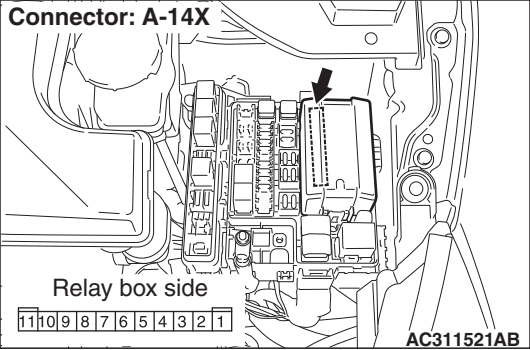

# Connector: A-14X

Relay box side

|    |    |   |   |   |   |   |   |   |   |   |
|----|----|---|---|---|---|---|---|---|---|---|
| 11 | 10 | 9 | 8 | 7 | 6 | 5 | 4 | 3 | 2 | 1 |
|----|----|---|---|---|---|---|---|---|---|---|

AC311521AB