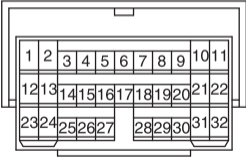

# Connector: C-27 <LHD>

AC313392AW