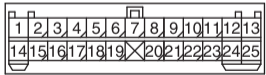

Connector: C-128

<LHD>

AC313392BA