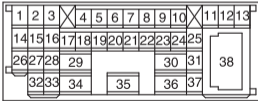

Connector: C-125 <RHD>

AC313404 AK