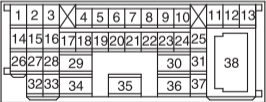

Connector: C-125

<RHD>

AC313404 AN