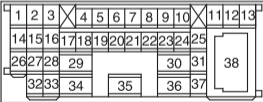

Connector: C-125 <RHD>

AC313404 AV