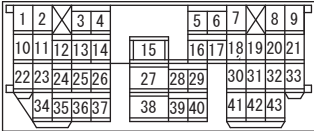

Connector: C-124

<RHD>

AC313404AW