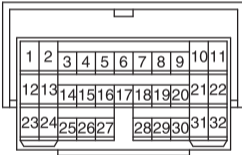

Connector: C-14 <RHD>

AC313406 AN