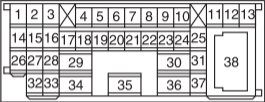

Connector: C-125

AC313414AD