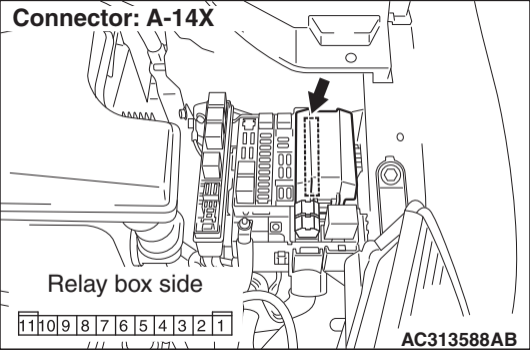

Connector: A-14X

Relay box side

| | | | | | | | | | | |
|----|----|---|---|---|---|---|---|---|---|---|
| 11 | 10 | 9 | 8 | 7 | 6 | 5 | 4 | 3 | 2 | 1 |
|----|----|---|---|---|---|---|---|---|---|---|

AC313588AB