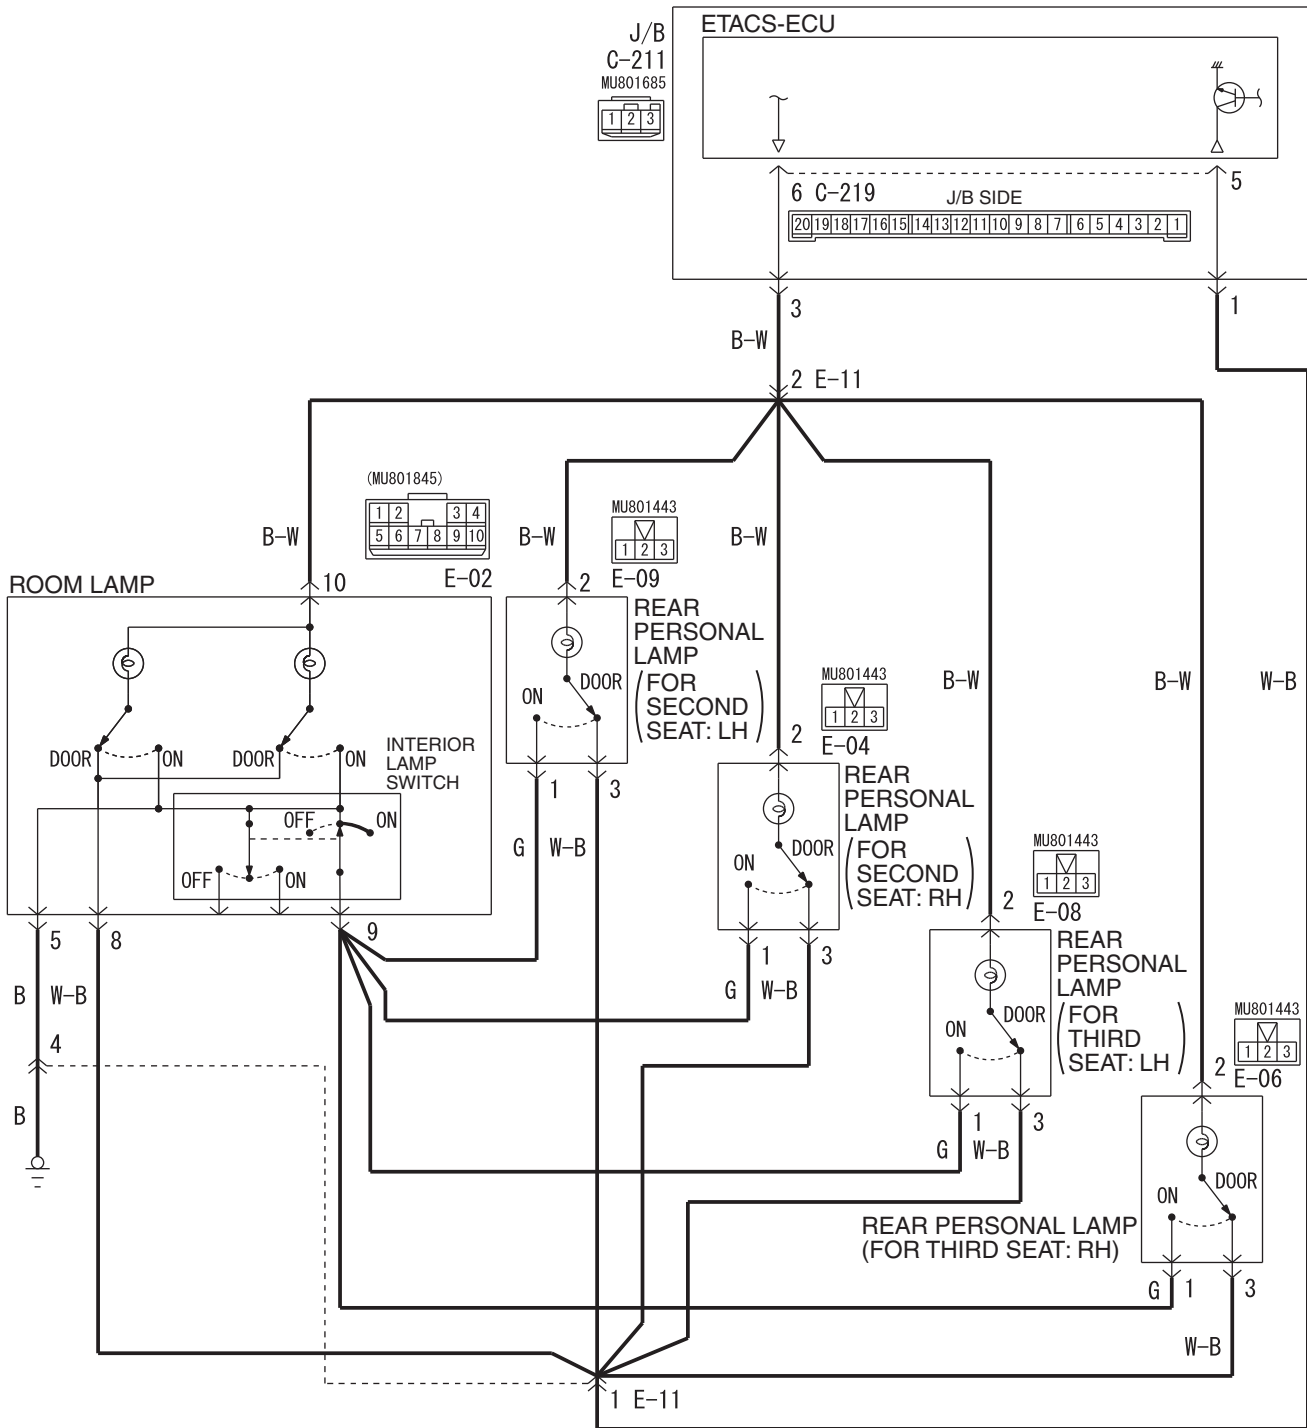

Room Lamp and Rear Personal Lamp Circuit

Wire colour code

B : Black LG : Light green G : Green L : Blue W : White Y : Yellow SB : Sky blue
 BR : Brown O : Orange GR : Gray R : Red P : Pink V : Violet