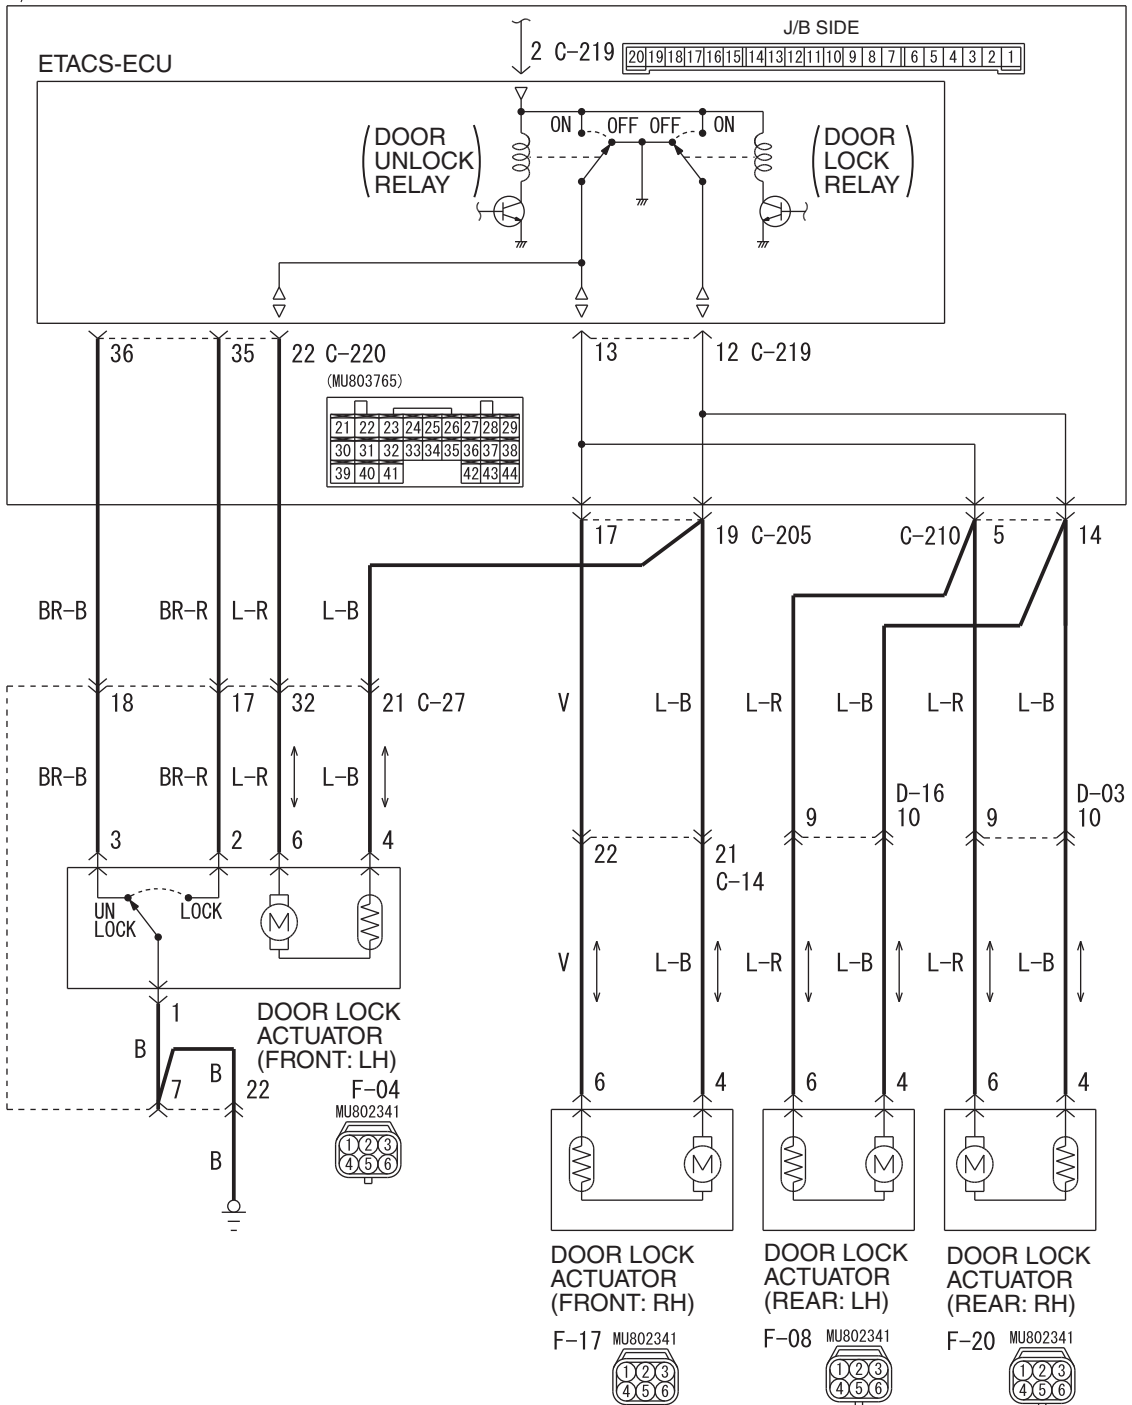

Central Door Lock Circuit <LHD>

J/B

Wire colour code

B : Black LG : Light green G : Green L : Blue W : White Y : Yellow SB : Sky blue
 BR : Brown O : Orange GR : Gray R : Red P : Pink V : Violet