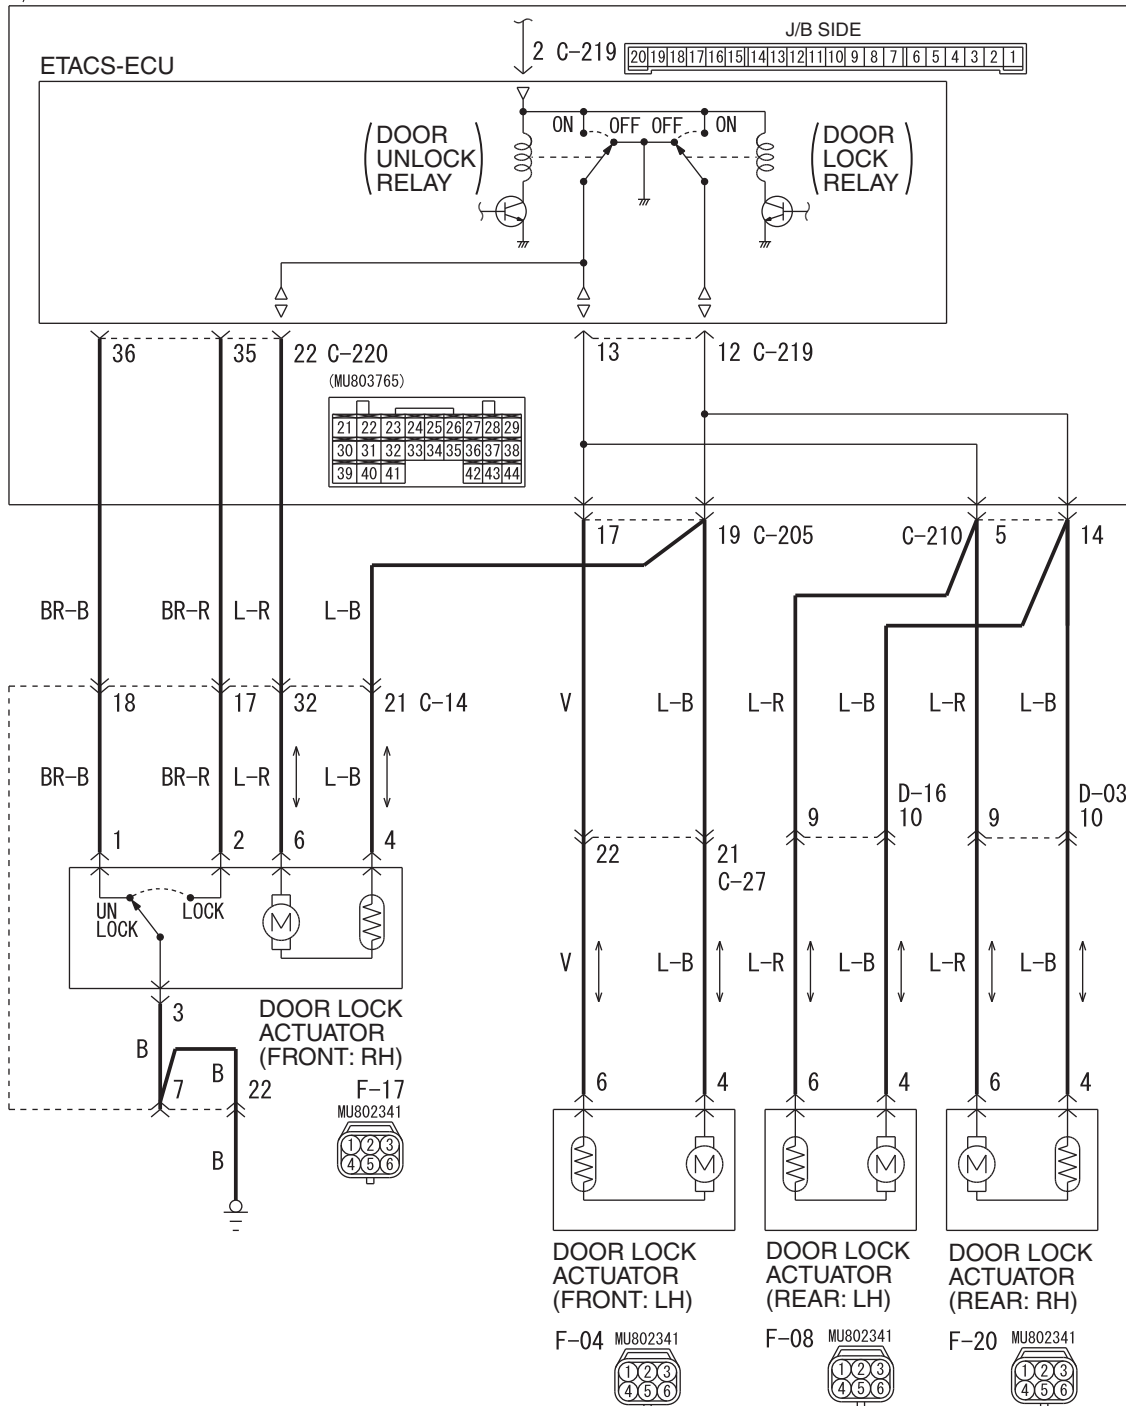

Central Door Lock Circuit <RHD>

J/B

Wire colour code

B : Black LG : Light green G : Green L : Blue W : White Y : Yellow SB : Sky blue
 BR : Brown O : Orange GR : Gray R : Red P : Pink V : Violet