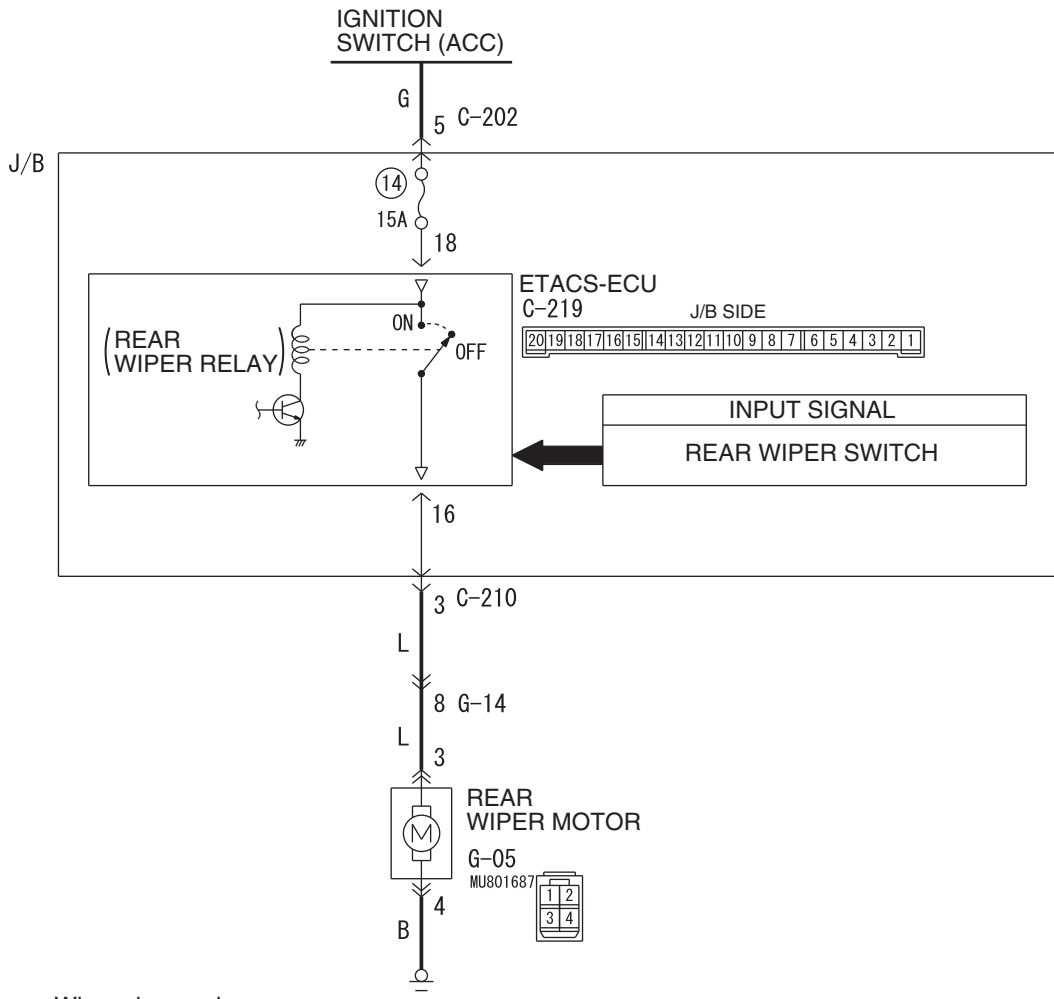

# Rear Wiper Drive Circuit

Wire colour code

B : Black LG : Light green G : Green L : Blue W : White Y : Yellow SB : Sky blue  
 BR : Brown O : Orange GR : Gray R : Red P : Pink V : Violet