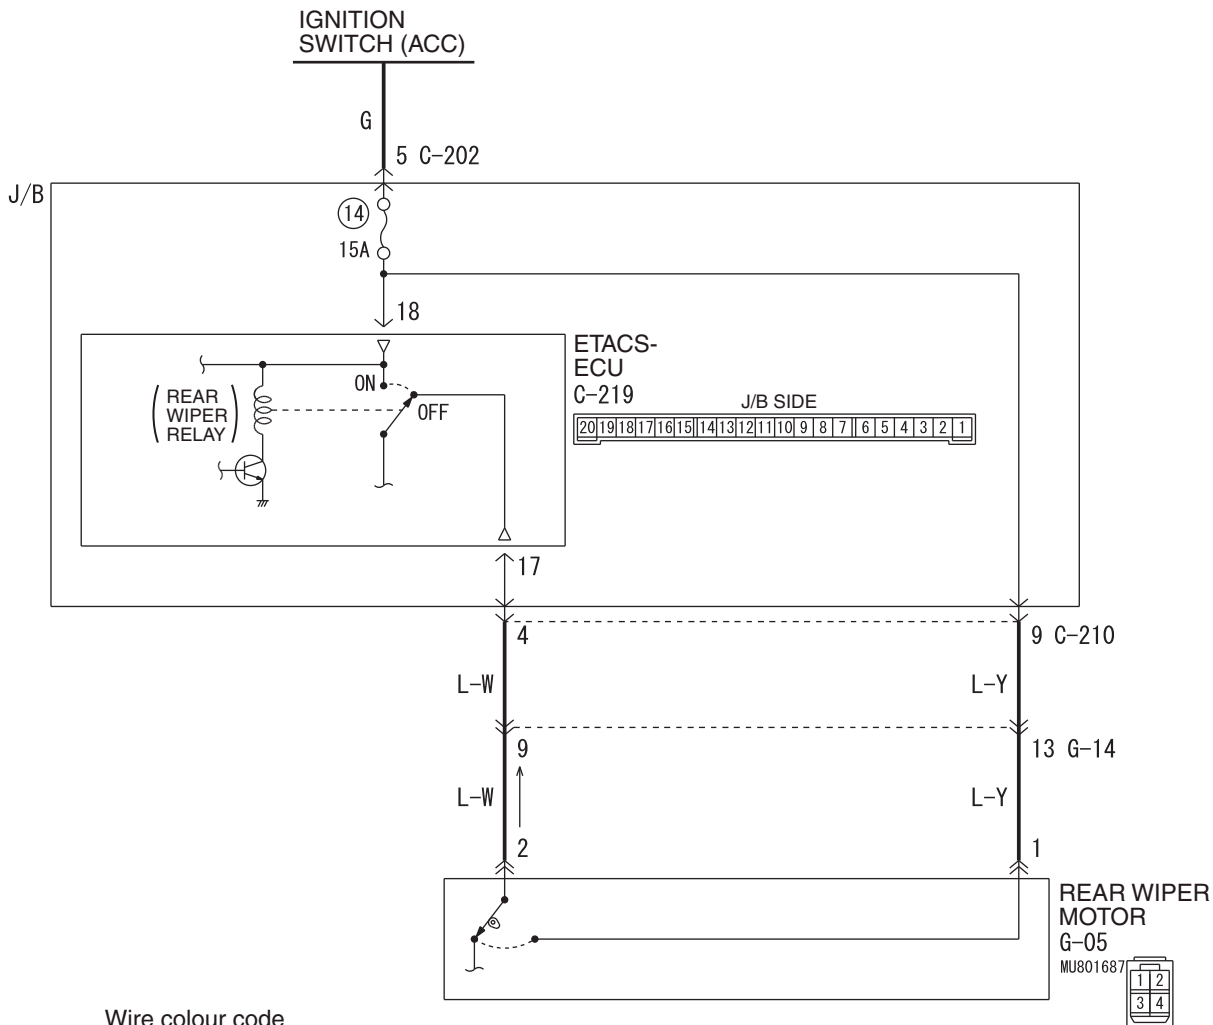

# Rear Wiper Auto-stop Signal Input

Wire colour code

B : Black LG : Light green G : Green L : Blue W : White Y : Yellow SB : Sky blue  
 BR : Brown O : Orange GR : Gray R : Red P : Pink V : Violet