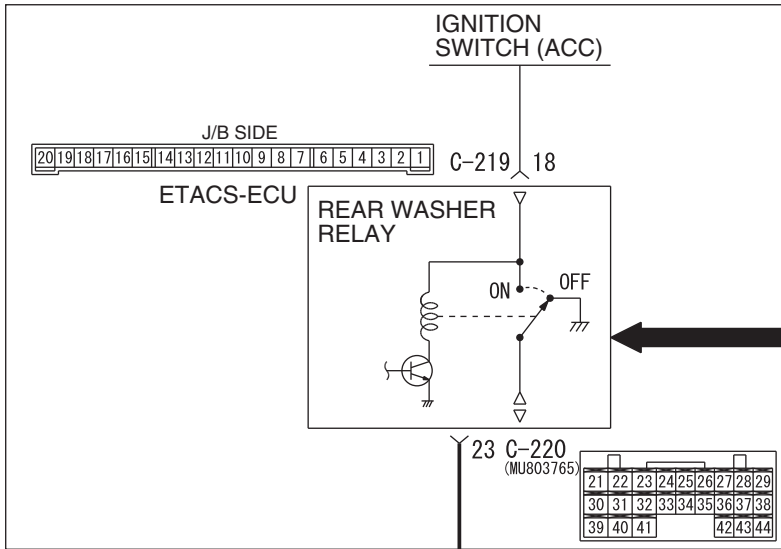

Rear Washer Drive Circuit

J/B

LG-R

16 C-125

LG-R

2

WASHER MOTOR

A-34
①②

1

LG

21

FRONT-ECU
A-15X

Wire colour code

B : Black LG : Light green

G : Green L : Blue

W : White Y : Yellow