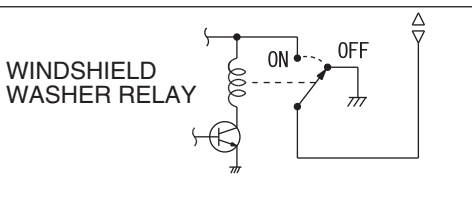

1

LG

21

FRONT-ECU
A-15X

Wire colour code

B : Black LG : Light green

G : Green L : Blue

W : White Y : Yellow