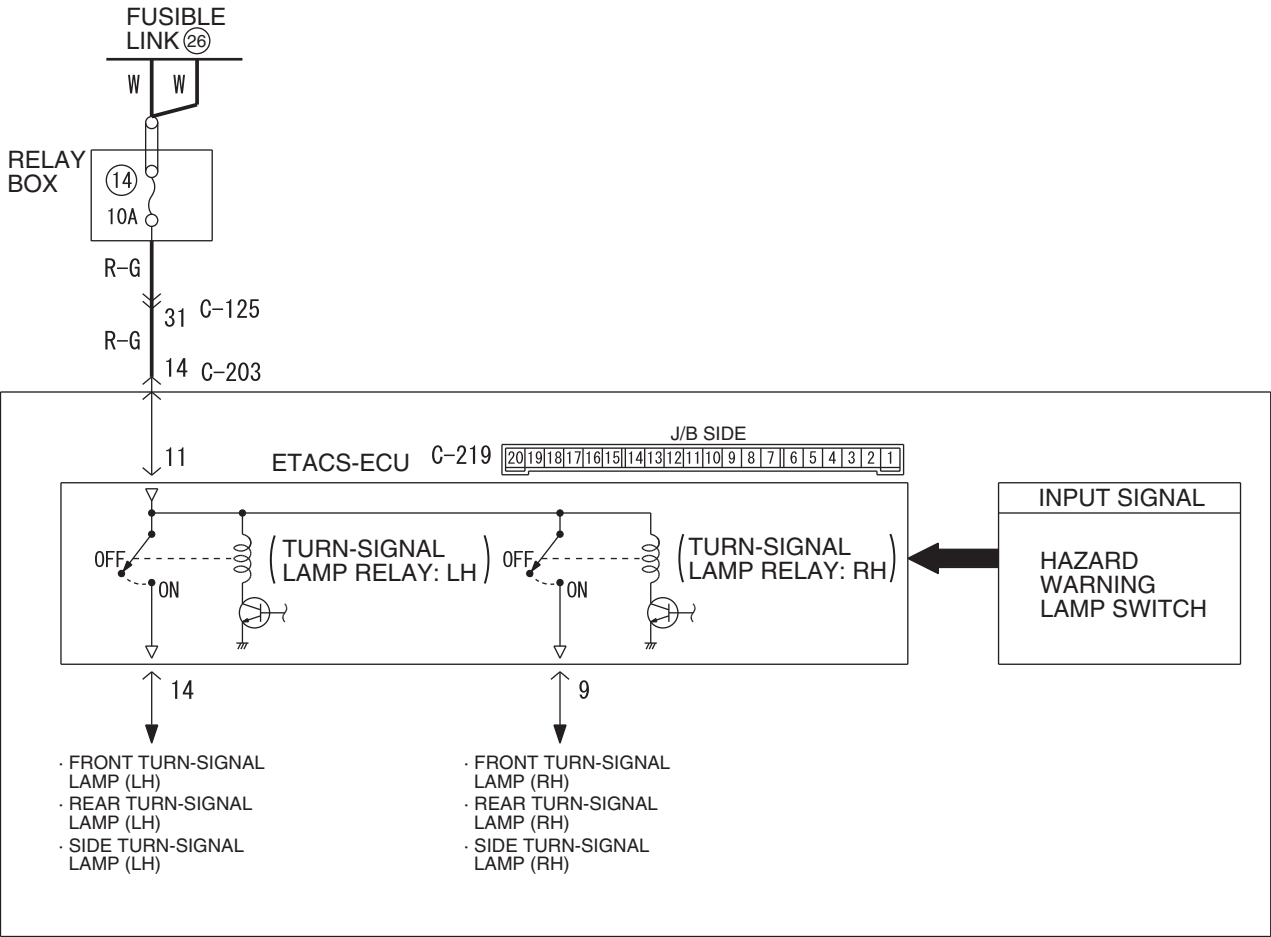

Hazard Warning Lamp Circuit

Wire colour code

B : Black LG : Light green G : Green L : Blue W : White Y : Yellow SB : Sky blue
 BR : Brown O : Orange GR : Gray R : Red P : Pink V : Violet